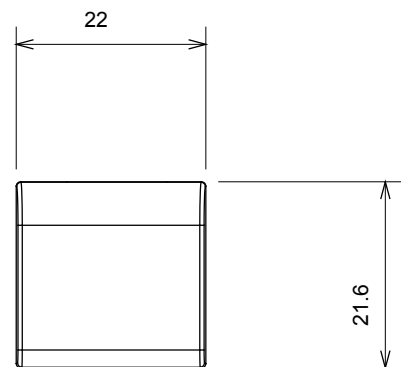

DIMENSIONAL

TECHNICAL SYMBOLOGY

STANDARDS/APPROVALS