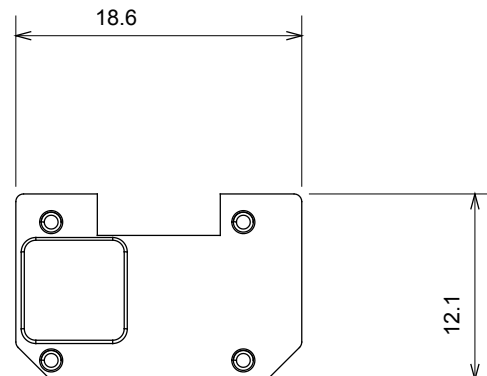

Široká řada ovládacích zařízení, zásuvek pro napájení (vyhovujících národním i mezinárodním normám), snímačů signálu, ovládání klimatizace, řízení komfortu, technické poplachové signalizace a řízení nouzového osvětlení. Modulární zařízení ChoruSmart jsou k dispozici v pěti barvách, lesklé bílé, matné bílé, přírodní béžové, matné černé a lakovaném titanu a v různých velikostech od 1/2, 1, 2 a 3 modulů. Díky montážním podpěrám pro obdélníkové, čtvercové a kulaté krabice lze s řadou rámečků ChoruSmart vytvářet nekonečné kombinace.

Kategorie	Vyměnitelný symbol	Typ	S možností osvětlení
Barva	Průhledný	Norma	EN 60669-1
Tepelné zatížení s kuličkou	125 °C	Zkouška žhavou smyčkou	850 °C
Vhodné pro	Numerické služby	Symbol	Devět
Materiál	Technopolymer	Elektrokód	0130

DIMENSIONAL

TECHNICAL SYMBOLOGY

STANDARDS/APPROVALS