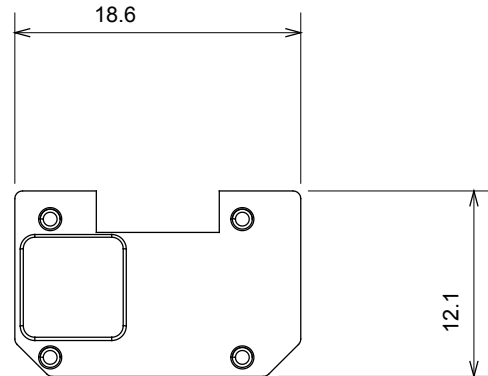

Široká řada ovládacích zařízení, zásuvek pro napájení (vyhovujících národním i mezinárodním normám), snímačů signálu, ovládání klimatizace, řízení komfortu, technické poplachové signalizace a řízení nouzového osvětlení. Modulární zařízení ChoruSmart jsou k dispozici v pěti barvách, lesklé bílé, matné bílé, přírodní béžové, matné černé a lakovaném titanu a v různých velikostech od 1/2, 1, 2 a 3 modulů. Díky montážním podpěrám pro obdélníkové, čtvercové a kulaté krabice lze s řadou rámečků ChoruSmart vytvářet nekonečné kombinace.

Kategorie	Vyměnitelný symbol	Typ	S možností osvětlení
Barva	Průhledný	Norma	EN 60669-1
Tepelné zatížení s kuličkou	125 °C	Zkouška žhavou smyčkou	850 °C
Vhodné pro	Numerické služby	Symbol	Šest
Materiál	Technopolymer	Elektrokód	0130

DIMENSIONAL

TECHNICAL SYMBOLOGY

STANDARDS/APPROVALS