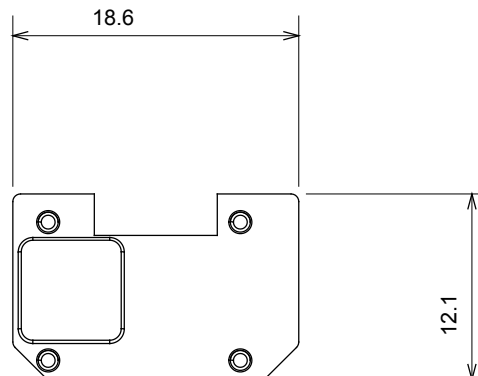

Široká řada ovládacích zařízení, zásuvek pro napájení (vyhovujících národním i mezinárodním normám), snímačů signálu, ovládání klimatizace, řízení komfortu, technické poplachové signalizace a řízení nouzového osvětlení. Modulární zařízení ChoruSmart jsou k dispozici v pěti barvách, lesklé bílé, matné bílé, přírodní béžové, matné černé a lakovaném titanu a v různých velikostech od 1/2, 1, 2 a 3 modulů. Díky montážním podpěrám pro obdélníkové, čtvercové a kulaté krabice lze s řadou rámečků ChoruSmart vytvářet nekonečné kombinace.

Kategorie	Vyměnitelný symbol	Typ	S možností osvětlení
Barva	Průhledný	Norma	EN 60669-1
Tepelné zatížení s kuličkou	125 °C	Zkouška žhavou smyčkou	850 °C
Vhodné pro	Numerické služby	Symbol	Čtyři
Materiál	Technopolymer	Elektrokód	0130

DIMENSIONAL

TECHNICAL SYMBOLOGY

STANDARDS/APPROVALS