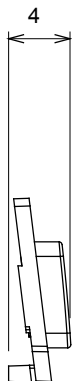

Široká řada ovládacích zařízení, zásuvek pro napájení (vyhovujících národním i mezinárodním normám), snímačů signálu, ovládání klimatizace, řízení komfortu, technické poplachové signalizace a řízení nouzového osvětlení. Modulární zařízení ChoruSmart jsou k dispozici v pěti barvách, lesklé bílé, matné bílé, přírodní béžové, matné černé a lakovaném titanu a v různých velikostech od 1/2, 1, 2 a 3 modulů. Díky montážním podpěrám pro obdélníkové, čtvercové a kulaté krabice lze s řadou rámečků ChoruSmart vytvářet nekonečné kombinace.

Kategorie	Vyměnitelný symbol	Typ	S možností osvětlení
Barva	Průhledný	Norma	EN 60669-1
Tepelné zatížení s kuličkou	125 °C	Zkouška žhavou smyčkou	850 °C
Vhodné pro	Numerické služby	Symbol	Čtyři
Materiál	Technopolymer	Elektrokód	0130

DIMENSIONAL

TECHNICAL SYMBOLOGY

STANDARDS/APPROVALS