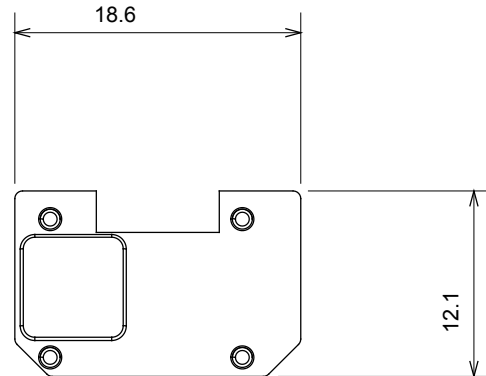

Kategorie	Vyměnitelný symbol	Barva	Průhledný
Tepelné zatížení s kuličkou	125 °C	Zkouška žhavou smyčkou	850 °C
Materiál	Technopolymer		

### DIMENSIONAL