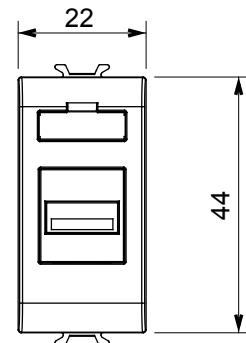

Kategorie	Zásuvka	Popis	Zásuvka USB
Barva	Lesklá bílá	Počet modulů	1
Elektrokód	3720	Materiál	Technopolymer

DIMENSIONAL

STANDARDS/APPROVALS