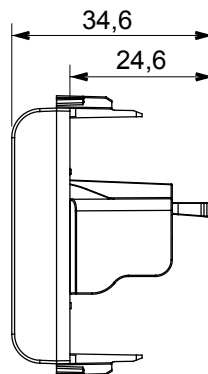

Široká řada ovládacích zařízení, zásuvek pro napájení (vyhovujících národním i mezinárodním normám), snímačů signálu, ovládání klimatizace, řízení komfortu, technické poplachové signalizace a řízení nouzového osvětlení. Modulární zařízení ChoruSmart jsou k dispozici v pěti barvách, lesklé bílé, matné bílé, přírodní béžové, matné černé a lakovaném titanu a v různých velikostech od 1/2, 1, 2 a 3 modulů. Díky montážním podpěrám pro obdélníkové, čtvercové a kulaté krabice lze s řadou rámečků ChoruSmart vytvářet nekonečné kombinace.

Kategorie	Zásuvka	Popis	Zásuvka USB
Barva	Lesklá bílá	Počet modulů	1
Elektrokód	3720	Materiál	Technopolymer

DIMENSIONAL

STANDARDS/APPROVALS