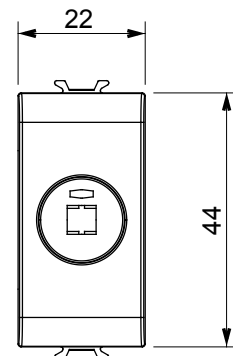

Kategorie	Konektor	Popis	Pro reproduktor
Barva	Lesklá bílá	Norma	DIN 41529
Počet modulů	1	Elektrokód	3720
Materiál	Technopolymer		

DIMENSIONAL

STANDARDS/APPROVALS