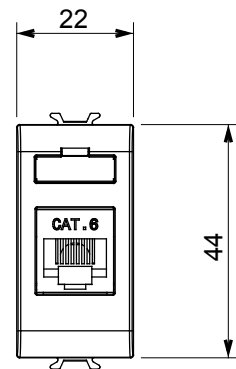

Kategorie	Datová zásuvka	Popis	RJ45
Barva	Lesklá bílá	Kategorie použití	6
Kabely	FTP	Spojení	Beznástrojový
Počet párů	4	Norma	EN 60603-7-5
Počet modulů	1	Elektrokód	3722
Materiál	Technopolymer		

DIMENSIONAL