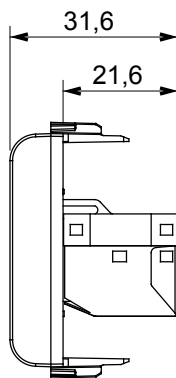

Kategorie	Datová zásuvka	Popis	RJ45
Barva	Lesklá bílá	Kategorie použití	6
Kabely	FTP	Spojení	Beznástrojový
Počet párů	4	Norma	EN 60603-7-5
Počet modulů	1	Elektrokód	3722
Materiál	Technopolymer		

DIMENSIONAL