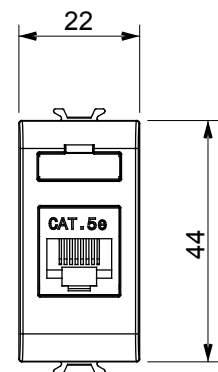

Kategorie	Datová zásuvka	Popis	RJ45
Barva	Lesklá bílá	Kategorie použití	5e
Kabely	FTP	Spojení	Beznástrojový
Počet párů	4	Norma	EN 60603-7-3
Počet modulů	1	Elektrokód	3722
Materiál	Technopolymer		

### DIMENSIONAL