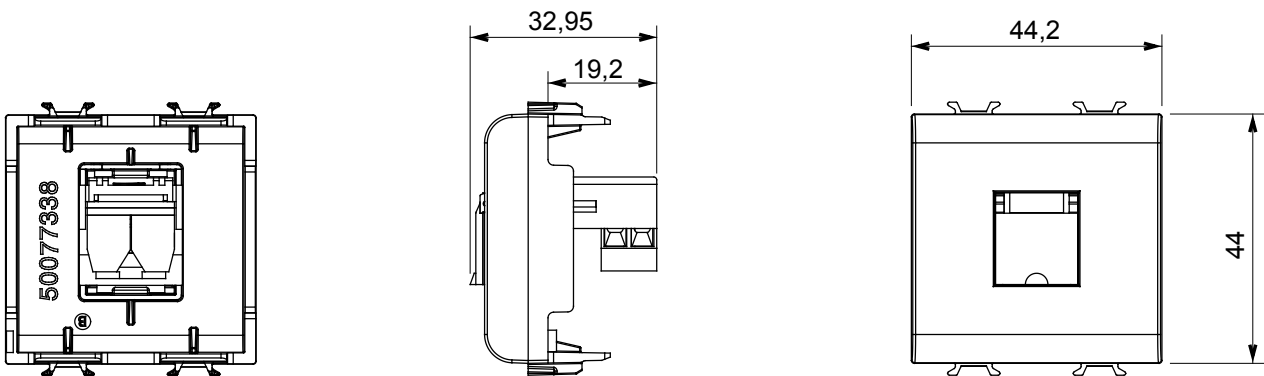

Široká řada ovládacích zařízení, zásuvek pro napájení (vyhovujících národním i mezinárodním normám), snímačů signálu, ovládání klimatizace, řízení komfortu, technické poplachové signalizace a řízení nouzového osvětlení. Modulární zařízení ChoruSmart jsou k dispozici v pěti barvách, lesklé bílé, matné bílé, přírodní béžové, matné černé a lakovaném titanu a v různých velikostech od 1/2, 1, 2 a 3 modulů. Díky montážním podpěrám pro obdélníkové, čtvercové a kulaté krabice lze s řadou rámečků ChoruSmart vytvářet nekonečné kombinace.

Kategorie	Telefonní zásuvka	Popis	RJ11
Barva	Lesklá bílá	Spojení	Šroubovací svorky
Počet modulů	2	Elektrokód	3721
Materiál	Technopolymer		

DIMENSIONAL

STANDARDS/APPROVALS