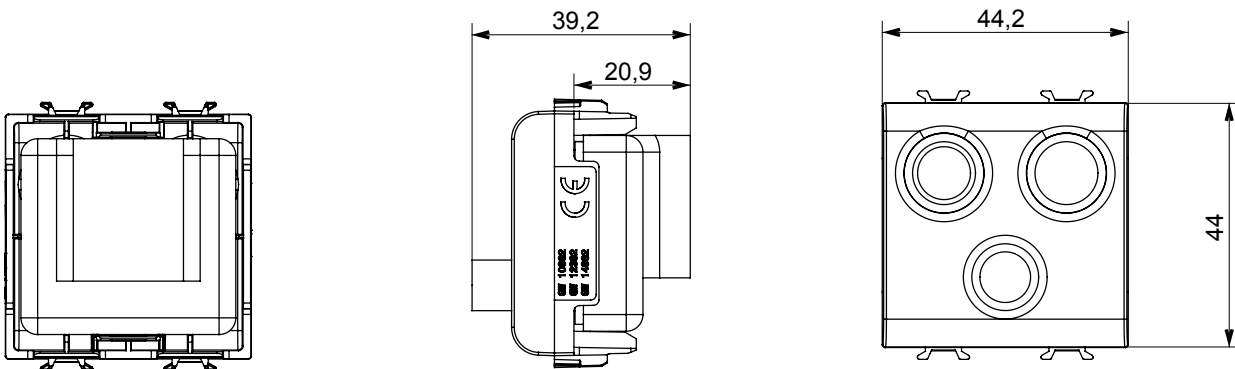

Široká řada ovládacích zařízení, zásuvek pro napájení (vyhovujících národním i mezinárodním normám), snímačů signálu, ovládání klimatizace, řízení komfortu, technické poplachové signalizace a řízení nouzového osvětlení. Modulární zařízení ChoruSmart jsou k dispozici v pěti barvách, lesklé bílé, matné bílé, přírodní béžové, matné černé a lakovaném titanu a v různých velikostech od 1/2, 1, 2 a 3 modulů. Díky montážním podpěrám pro obdélníkové, čtvercové a kulaté krabice lze s řadou rámečků ChoruSmart vytvářet nekonečné kombinace.

Kategorie	Zásuvka TV/FM/SAT	Popis	Přímé
Barva	Lesklá bílá	Útlum	0 dB
Konektory	TV-FM-SAT	Norma	EN 60728-4; IEC 61169-2; IEC 61169-24
Počet modulů	2	Upevnění kabelu	Se šroubem
Pouzdro	Tlakově lité kovové tělo Zamak	Elektrokód	0131
Materiál	Technopolymer		

### DIMENSIONAL