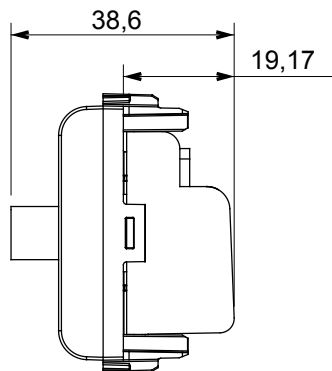

Kategorie	Zásuvka TV/SAT	Popis	Průchozí kabeláž
Barva	Lesklá bílá	Útlum	10 dB
Frekvence	5–2400 MHz	Stínění	Třída A
Pro typ konektoru	Zdířkový F	Norma	EN 60728-4; IEC 61169-24
Počet modulů	1	Upevnění kabelu	Se šroubem
Pouzdro	Tlakově lité kovové tělo Zamak	Elektrokód	0131
Materiál	Technopolymer		

DIMENSIONAL

STANDARDS/APPROVALS