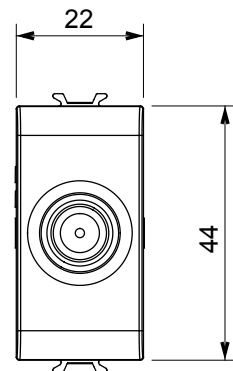

Široká řada ovládacích zařízení, zásuvek pro napájení (vyhovujících národním i mezinárodním normám), snímačů signálu, ovládání klimatizace, řízení komfortu, technické poplachové signalizace a řízení nouzového osvětlení. Modulární zařízení ChoruSmart jsou k dispozici v pěti barvách, lesklé bílé, matné bílé, přírodní béžové, matné černé a lakovaném titanu a v různých velikostech od 1/2, 1, 2 a 3 modulů. Díky montážním podpěrám pro obdélníkové, čtvercové a kulaté krabice lze s řadou rámečků ChoruSmart vytvářet nekonečné kombinace.

Kategorie	Zásuvka TV/SAT	Popis	Průchozí kabeláž
Barva	Lesklá bílá	Útlum	10 dB
Frekvence	5–2400 MHz	Stínění	Třída A
Pro typ konektoru	Zdířkový F	Norma	EN 60728-4; IEC 61169-24
Počet modulů	1	Upevnění kabelu	Se šroubem
Pouzdro	Tlakově lité kovové tělo Zamak	Elektrokód	0131
Materiál	Technopolymer		

DIMENSIONAL

STANDARDS/APPROVALS