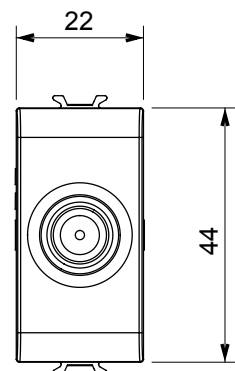

Široká řada ovládacích zařízení, zásuvek pro napájení (vyhovujících národním i mezinárodním normám), snímačů signálu, ovládání klimatizace, řízení komfortu, technické poplachové signalizace a řízení nouzového osvětlení. Modulární zařízení ChoruSmart jsou k dispozici v pěti barvách, lesklé bílé, matné bílé, přírodní béžové, matné černé a lakovaném titanu a v různých velikostech od 1/2, 1, 2 a 3 modulů. Díky montážním podpěrám pro obdélníkové, čtvercové a kulaté krabice lze s řadou rámečků ChoruSmart vytvářet nekonečné kombinace.

Kategorie	Zásuvka TV/SAT	Popis	Průchozí kabeláž
Barva	Lesklá bílá	Útlum	5 dB
Frekvence	5–2400 MHz	Stínění	Třída A
Pro typ konektoru	Zdířkový F	Norma	EN 60728-4; IEC 61169-24
Počet modulů	1	Upevnění kabelu	Se šroubem
Pouzdro	Tlakově lité kovové tělo Zamak	Elektrokód	0131
Materiál	Technopolymer		

DIMENSIONAL

STANDARDS/APPROVALS