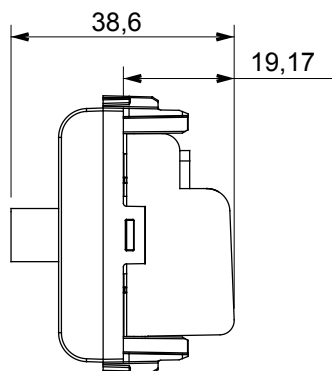

Kategorie	Zásuvka TV/SAT	Popis	Průchozí kabeláž
Barva	Lesklá bílá	Útlum	5 dB
Frekvence	5–2400 MHz	Stínění	Třída A
Pro typ konektoru	Zdířkový F	Norma	EN 60728-4; IEC 61169-24
Počet modulů	1	Upevnění kabelu	Se šroubem
Pouzdro	Tlakově lité kovové tělo Zamak	Elektrokód	0131
Materiál	Technopolymer		

DIMENSIONAL

STANDARDS/APPROVALS