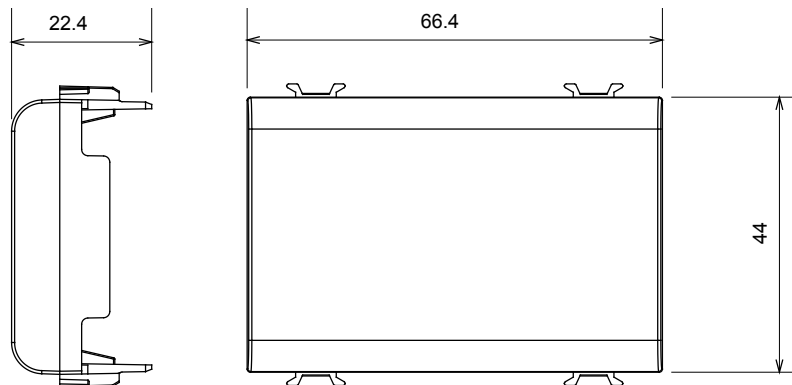

Kategorie	Zaslepovací modul	Barva	Lesklá bílá
Popis	3 moduly	Norma	EN 60669-1
Tepelné zatížení s kuličkou	125 °C	Zkouška žhavou smyčkou	850 °C
Počet modulů	3	Materiál	Technopolymer
Elektrokód	0100		

DIMENSIONAL