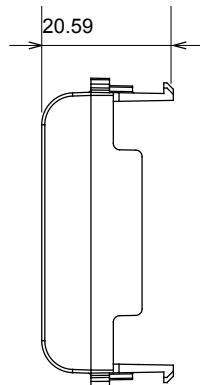

Kategorie	Zaslepovací modul	Barva	Lesklá bílá
Popis	1/2 modul	Norma	EN 60669-1
Tepelné zatížení s kuličkou	125 °C	Zkouška žhavou smyčkou	850 °C
Počet modulů	1/2	Materiál	Technopolymer
Elektrokód	0100		

#### DIMENSIONAL