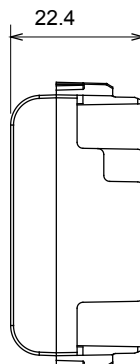

Kategorie	Zaslepovací modul	Barva	Lesklá bílá
Popis	1 modul	Norma	EN 60669-1
Tepelné zatížení s kuličkou	125 °C	Zkouška žhavou smyčkou	850 °C
Počet modulů	1	Materiál	Technopolymer
Elektrokód	0100		

### DIMENSIONAL