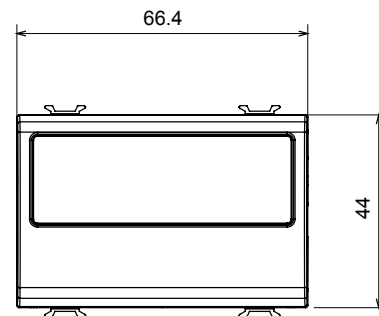

DIMENSIONAL

TECHNICAL SYMBOLOGY

STANDARDS/APPROVALS