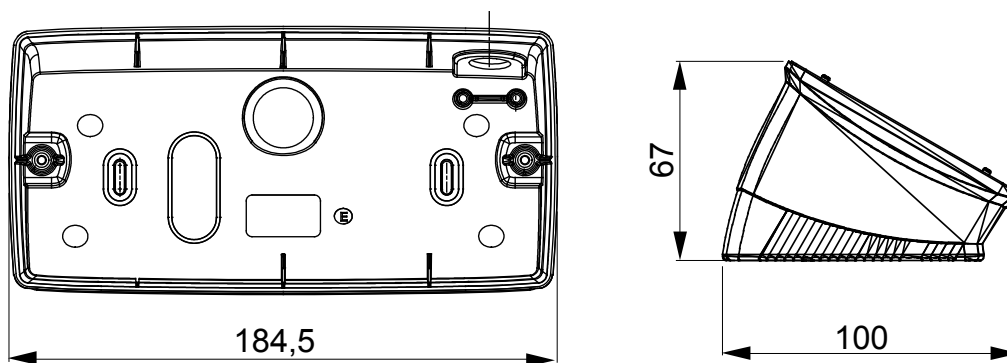

Řada stolních panelů, wall boxů a samonosných nástěnných rozvaděčů vhodných pro umístění modulárních zařízení ChorusSmart. Wall boxy a panely, dostupné v černé a bílé barvě, musí být doplněny podpěrou ChorusSmart a rámečky One. Samonosné rozvaděče dostupné v šedé RAL 7035 se vyznačují verzemi IP40 a IP55: obě mají předřezané vylamovací prvky a vodotěsná verze je navíc opatřena dvířky s průhlednou UV membránou. Samonosné krabice a rozvaděče jsou navrženy tak, aby byly vybaveny zemnicí svorkou.

Popis	6 modulů	Barva	Matná černá
Podpěra	GW16806	Vhodné pro rámečky	ONE
Utahovací moment šroubů	0.8 Newton/Meter	Vnější rozměry DxVxH (mm)	181x90x69
Zkouška žhavou smyčkou	650 °C	Tepelné zatížení s kuličkou	70 °C
Norma	EN 60670-1	Elektrokód	0122

### DIMENSIONAL