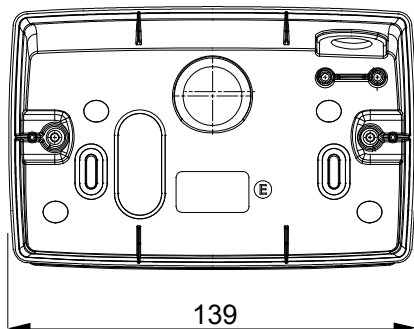

Řada stolních panelů, wall boxů a samonosných nástěnných rozvaděčů vhodných pro umístění modulárních zařízení ChorusSmart. Wall boxy a panely, dostupné v černé a bílé barvě, musí být doplněny podpěrou ChorusSmart a rámečky One. Samonosné rozvaděče dostupné v šedé RAL 7035 se vyznačují verzemi IP40 a IP55: obě mají předřezané vylamovací prvky a vodotěsná verze je navíc opatřena dvířky s průhlednou UV membránou. Samonosné krabice a rozvaděče jsou navrženy tak, aby byly vybaveny zemnicí svorkou.

Popis	4 moduly	Barva	Matná černá
Podpěra	GW16804	Vhodné pro rámečky	ONE
Utahovací moment šroubů	0.8 Newton/Meter	Vnější rozměry DxVxH (mm)	140x90x69
Zkouška žhavou smyčkou	650 °C	Tepelné zatížení s kuličkou	70 °C
Norma	EN 60670-1	Elektrokód	0122

### DIMENSIONAL