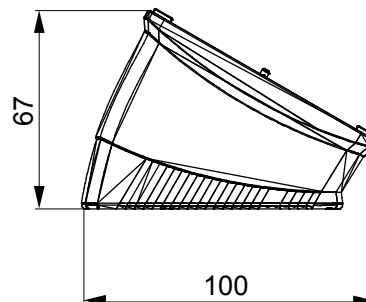

Řada stolních panelů, wall boxů a samonosných nástěnných rozvaděčů vhodných pro umístění modulárních zařízení ChorusSmart. Wall boxy a panely, dostupné v černé a bílé barvě, musí být doplněny podpěrou ChorusSmart a rámečky One. Samonosné rozvaděče dostupné v šedé RAL 7035 se vyznačují verzemi IP40 a IP55: obě mají předřezané vylamovací prvky a vodotěsná verze je navíc opatřena dvířky s průhlednou UV membránou. Samonosné krabice a rozvaděče jsou navrženy tak, aby byly vybaveny zemnicí svorkou.

Popis	4 moduly	Barva	Matná černá
Podpěra	GW16804	Vhodné pro rámečky	ONE
Utahovací moment šroubů	0.8 Newton/Meter	Vnější rozměry DxVxH (mm)	140x90x69
Zkouška žhavou smyčkou	650 °C	Tepelné zatížení s kuličkou	70 °C
Norma	EN 60670-1	Elektrokód	0122

### DIMENSIONAL