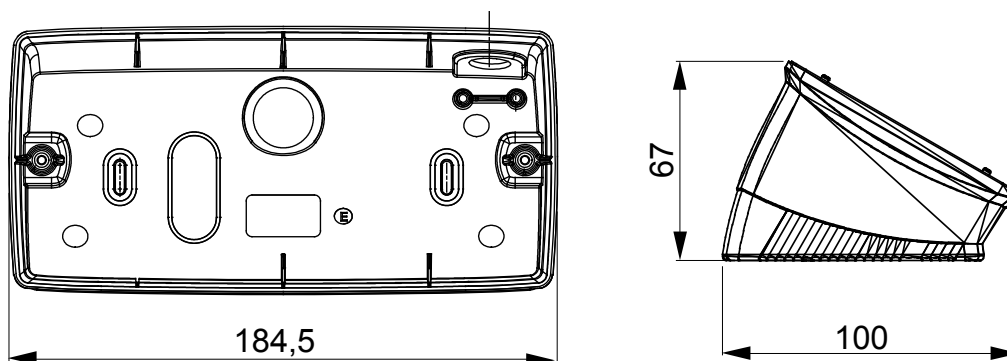

Řada stolních panelů, wall boxů a samonosných nástěnných rozvaděčů vhodných pro umístění modulárních zařízení ChorusSmart. Wall boxy a panely, dostupné v černé a bílé barvě, musí být doplněny podpěrou ChorusSmart a rámečky One. Samonosné rozvaděče dostupné v šedé RAL 7035 se vyznačují verzemi IP40 a IP55: obě mají předřezané vylamovací prvky a vodotěsná verze je navíc opatřena dvířky s průhlednou UV membránou. Samonosné krabice a rozvaděče jsou navrženy tak, aby byly vybaveny zemnicí svorkou.

Popis	6 modulů	Barva	Matná bílá
Podpěra	GW16806	Vhodné pro rámečky	ONE
Utahovací moment šroubů	0.8 Newton/Meter	Vnější rozměry DxVxH (mm)	181x90x69
Zkouška žhavou smyčkou	650 °C	Tepelné zatížení s kuličkou	70 °C
Norma	EN 60670-1	Elektrokód	0122

DIMENSIONAL

TECHNICAL SYMBOLOGY

STANDARDS/APPROVALS