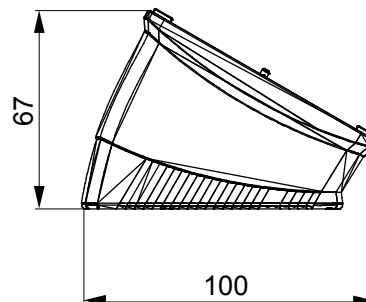

Řada stolních panelů, wall boxů a samonosných nástěnných rozvaděčů vhodných pro umístění modulárních zařízení ChorusSmart. Wall boxy a panely, dostupné v černé a bílé barvě, musí být doplněny podpěrou ChorusSmart a rámečky One. Samonosné rozvaděče dostupné v šedé RAL 7035 se vyznačují verzemi IP40 a IP55: obě mají předřezané vylamovací prvky a vodotěsná verze je navíc opatřena dvířky s průhlednou UV membránou. Samonosné krabice a rozvaděče jsou navrženy tak, aby byly vybaveny zemnicí svorkou.

Popis	4 moduly	Barva	Matná bílá
Podpěra	GW16804	Vhodné pro rámečky	ONE
Utahovací moment šroubů	0.8 Newton/Meter	Vnější rozměry DxVxH (mm)	140x90x69
Zkouška žhavou smyčkou	650 °C	Tepelné zatížení s kuličkou	70 °C
Norma	EN 60670-1	Elektrokód	0122

### DIMENSIONAL