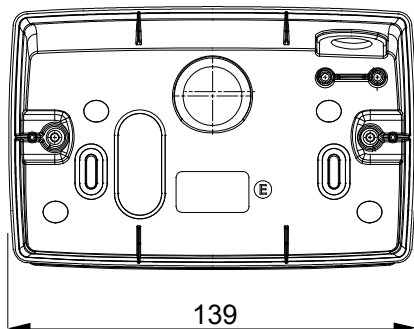

Řada stolních panelů, wall boxů a samonosných nástěnných rozvaděčů vhodných pro umístění modulárních zařízení ChorusSmart. Wall boxy a panely, dostupné v černé a bílé barvě, musí být doplněny podpěrou ChorusSmart a rámečky One. Samonosné rozvaděče dostupné v šedé RAL 7035 se vyznačují verzemi IP40 a IP55: obě mají předřezané vylamovací prvky a vodotěsná verze je navíc opatřena dvířky s průhlednou UV membránou. Samonosné krabice a rozvaděče jsou navrženy tak, aby byly vybaveny zemnicí svorkou.

Popis	4 moduly	Barva	Matná bílá
Podpěra	GW16804	Vhodné pro rámečky	ONE
Utahovací moment šroubů	0.8 Newton/Meter	Vnější rozměry DxVxH (mm)	140x90x69
Zkouška žhavou smyčkou	650 °C	Tepelné zatížení s kuličkou	70 °C
Norma	EN 60670-1	Elektrokód	0122

### DIMENSIONAL