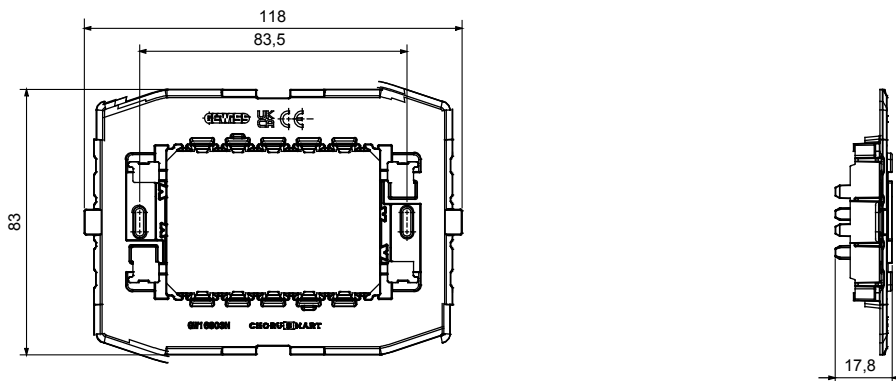

Support for fixing modular devices of the ChoruSmart residential series, made of technopolymer with ribenhanced structure that guarantees high performance. Suitable for flush-mount or wall-mount boxes, equipped with screw fixing systems.  
The convenient front coupling/disconnect system of ChoruSmart modular devices also allows you to house modular devices with 1/2, 1, 2 and 3 modules.

Popis	3 moduly	Charakteristika	Bez halogenů
Upevnění	2 šrouby (součástí balení)	Pro krabici	3 moduly
Zkouška žhavou smyčkou	650 °C	Tepelné zatížení s kuličkou	70 °C
Norma	EN 60669-1	Kompatibilita	Pro rámeček EGO SMART (také kompatibilní s rámečky EGO a dalšími rámečky ChoruSmart)
Elektrokód	0121		

### DIMENSIONAL

### TECHNICAL SYMBOLOGY

GWT

650 °C

70 °C