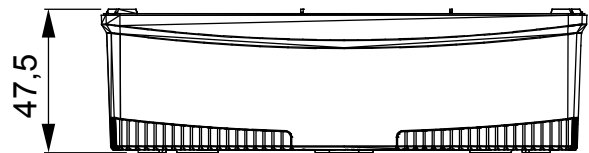

Řada stolních panelů, wall boxů a samonosných nástěnných rozvaděčů vhodných pro umístění modulárních zařízení ChorusSmart. Wall boxy a panely, dostupné v černé a bílé barvě, musí být doplněny podpěrou ChorusSmart a rámečky One. Samonosné rozvaděče dostupné v šedé RAL 7035 se vyznačují verzemi IP40 a IP55: obě mají předřezané vylamovací prvky a vodotěsná verze je navíc opatřena dvířky s průhlednou UV membránou. Samonosné krabice a rozvaděče jsou navrženy tak, aby byly vybaveny zemnicí svorkou.

| | | | |
|-------------------------|------------------|-----------------------------|-----------------|
| Popis | 2+2 moduly | Typ | Svislý |
| Barva | Matná černá | Charakteristika | Bez halogenů |
| Podpěra | GW16822 | Vhodné pro rámečky | ONE mezinárodní |
| Utahovací moment šroubů | 0.8 Newton/Meter | Vnější rozměry DxVxH (mm) | 90x161x46 |
| Zkouška žhavou smyčkou | 650 °C | Tepelné zatížení s kuličkou | 70 °C |
| Norma | EN 60670-1 | Instalační teplota | -5 +60 °C |
| Elektrokód | 0110 | | |

DIMENSIONAL

TECHNICAL SYMBOLOGY

GWT

650 °C

70 °C

STANDARDS/APPROVALS