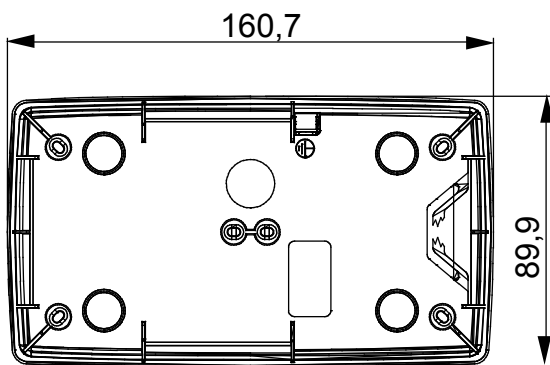

Řada stolních panelů, wall boxů a samonosných nástěnných rozvaděčů vhodných pro umístění modulárních zařízení ChorusSmart. Wall boxy a panely, dostupné v černé a bílé barvě, musí být doplněny podpěrou ChorusSmart a rámečky One. Samonosné rozvaděče dostupné v šedé RAL 7035 se vyznačují verzemi IP40 a IP55: obě mají předřezané vylamovací prvky a vodotěsná verze je navíc opatřena dvířky s průhlednou UV membránou. Samonosné krabice a rozvaděče jsou navrženy tak, aby byly vybaveny zemnicí svorkou.

| | | | |
|-------------------------|------------------|-----------------------------|-----------------|
| Popis | 2+2 moduly | Typ | Svislý |
| Barva | Matná černá | Charakteristika | Bez halogenů |
| Podpěra | GW16822 | Vhodné pro rámečky | ONE mezinárodní |
| Utahovací moment šroubů | 0.8 Newton/Meter | Vnější rozměry DxVxH (mm) | 90x161x46 |
| Zkouška žhavou smyčkou | 650 °C | Tepelné zatížení s kuličkou | 70 °C |
| Norma | EN 60670-1 | Instalační teplota | -5 +60 °C |
| Elektrokód | 0110 | | |

DIMENSIONAL

TECHNICAL SYMBOLOGY

GWT

650 °C

70 °C

STANDARDS/APPROVALS