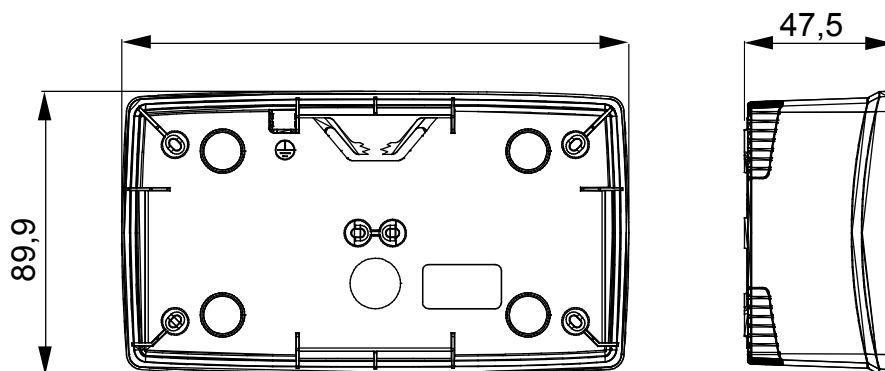

Řada stolních panelů, wall boxů a samonosných nástěnných rozvaděčů vhodných pro umístění modulárních zařízení ChorusSmart. Wall boxy a panely, dostupné v černé a bílé barvě, musí být doplněny podpěrou ChorusSmart a rámečky One. Samonosné rozvaděče dostupné v šedé RAL 7035 se vyznačují verzemi IP40 a IP55: obě mají předřezané vylamovací prvky a vodotěsná verze je navíc opatřena dvířky s průhlednou UV membránou. Samonosné krabice a rozvaděče jsou navrženy tak, aby byly vybaveny zemnicí svorkou.

Popis	2+2 moduly	Typ	Vodorovný
Barva	Matná černá	Charakteristika	Bez halogenů
Podpěra	GW16822	Vhodné pro rámečky	ONE mezinárodní
Utahovací moment šroubů	0.8 Newton/Meter	Vnější rozměry DxVxH (mm)	161x90x46
Zkouška žhovou smyčkou	650 °C	Tepelné zatížení s kuličkou	70 °C
Norma	EN 60670-1	Instalační teplota	-5 +60 °C
Elektrokód	0110		

DIMENSIONAL

TECHNICAL SYMBOLOGY

GWT

650 °C

70 °C

STANDARDS/APPROVALS