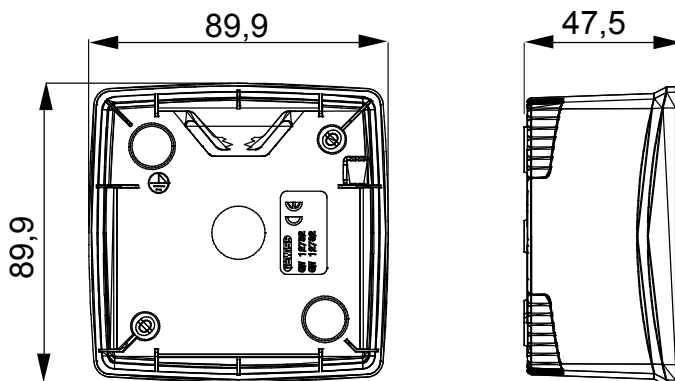

Řada stolních panelů, wall boxů a samonosných nástěnných rozvaděčů vhodných pro umístění modulárních zařízení ChorusSmart. Wall boxy a panely, dostupné v černé a bílé barvě, musí být doplněny podpěrou ChorusSmart a rámečky One. Samonosné rozvaděče dostupné v šedé RAL 7035 se vyznačují verzemi IP40 a IP55: obě mají předřezané vylamovací prvky a vodotěsná verze je navíc opatřena dvířky s průhlednou UV membránou. Samonosné krabice a rozvaděče jsou navrženy tak, aby byly vybaveny zemnicí svorkou.

Popis	2 moduly	Barva	Matná černá
Charakteristika	Bez halogenů	Podpěra	GW16822
Vhodné pro rámečky	ONE mezinárodní	Utahovací moment šroubů	0.8 Newton/Meter
Vnější rozměry DxVxH (mm)	90x90x46	Zkouška žhavou smyčkou	650 °C
Tepelné zatížení s kuličkou	70 °C	Norma	EN 60670-1
Instalační teplota	-5 +60 °C	Elektrokód	0110

DIMENSIONAL

TECHNICAL SYMBOLOGY

GWT

650 °C

70 °C

STANDARDS/APPROVALS