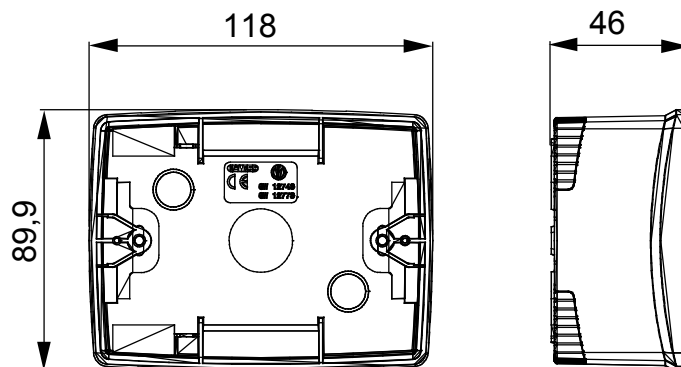

Řada stolních panelů, wall boxů a samonosných nástěnných rozvaděčů vhodných pro umístění modulárních zařízení ChorusSmart. Wall boxy a panely, dostupné v černé a bílé barvě, musí být doplněny podpěrou ChorusSmart a rámečky One. Samonosné rozvaděče dostupné v šedé RAL 7035 se vyznačují verzemi IP40 a IP55: obě mají předřezané vylamovací prvky a vodotěsná verze je navíc opatřena dvířky s průhlednou UV membránou. Samonosné krabice a rozvaděče jsou navrženy tak, aby byly vybaveny zemnicí svorkou.

Popis	3 moduly	Barva	Matná černá
Charakteristika	Bez halogenů	Podpěra	GW16803
Vhodné pro rámečky	ONE	Utahovací moment šroubů	0.8 Newton/Meter
Vnější rozměry DxVxH (mm)	118x90x46	Zkouška žhavou smyčkou	650 °C
Tepelné zatížení s kuličkou	70 °C	Norma	EN 60670-1
Instalační teplota	-5 +60 °C	Elektrokód	0212

### DIMENSIONAL

### TECHNICAL SYMBOLOGY

GWT

650 °C

70 °C