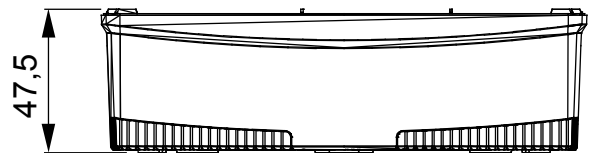

Řada stolních panelů, wall boxů a samonosných nástěnných rozvaděčů vhodných pro umístění modulárních zařízení ChorusSmart. Wall boxy a panely, dostupné v černé a bílé barvě, musí být doplněny podpěrou ChorusSmart a rámečky One. Samonosné rozvaděče dostupné v šedé RAL 7035 se vyznačují verzemi IP40 a IP55: obě mají předřezané vylamovací prvky a vodotěsná verze je navíc opatřena dvířky s průhlednou UV membránou. Samonosné krabice a rozvaděče jsou navrženy tak, aby byly vybaveny zemnicí svorkou.

Popis	2+2 moduly	Typ	Svislý
Barva	Matná bílá	Charakteristika	Bez halogenů
Podpěra	GW16822	Vhodné pro rámečky	ONE mezinárodní
Utahovací moment šroubů	0.8 Newton/Meter	Vnější rozměry DxVxH (mm)	90x161x46
Zkouška žhavou smyčkou	650 °C	Tepelné zatížení s kuličkou	70 °C
Norma	EN 60670-1	Instalační teplota	-5 +60 °C
Elektrokód	0110		

DIMENSIONAL

TECHNICAL SYMBOLOGY

GWT

650 °C

70 °C

STANDARDS/APPROVALS