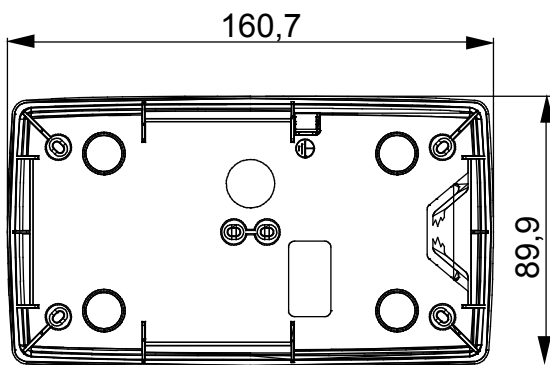

Řada stolních panelů, wall boxů a samonosných nástěnných rozvaděčů vhodných pro umístění modulárních zařízení ChorusSmart. Wall boxy a panely, dostupné v černé a bílé barvě, musí být doplněny podpěrou ChorusSmart a rámečky One. Samonosné rozvaděče dostupné v šedé RAL 7035 se vyznačují verzemi IP40 a IP55: obě mají předřezané vylamovací prvky a vodotěsná verze je navíc opatřena dvířky s průhlednou UV membránou. Samonosné krabice a rozvaděče jsou navrženy tak, aby byly vybaveny zemnicí svorkou.

Popis	2+2 moduly	Typ	Svislý
Barva	Matná bílá	Charakteristika	Bez halogenů
Podpěra	GW16822	Vhodné pro rámečky	ONE mezinárodní
Utahovací moment šroubů	0.8 Newton/Meter	Vnější rozměry DxVxH (mm)	90x161x46
Zkouška žhavou smyčkou	650 °C	Tepelné zatížení s kuličkou	70 °C
Norma	EN 60670-1	Instalační teplota	-5 +60 °C
Elektrokód	0110		

DIMENSIONAL

TECHNICAL SYMBOLOGY

GWT

650 °C

70 °C

STANDARDS/APPROVALS