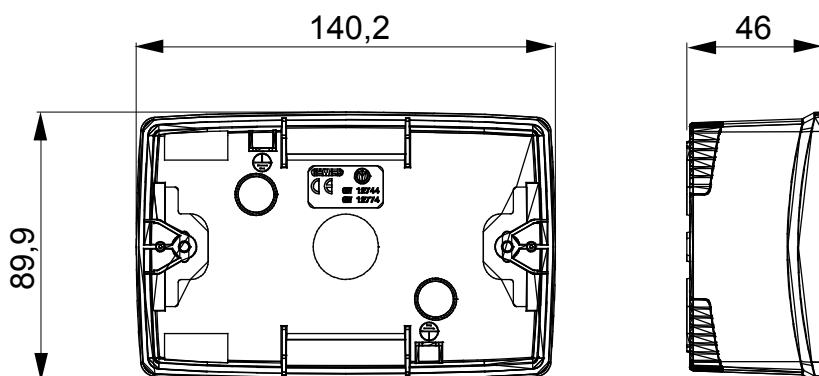

Řada stolních panelů, wall boxů a samonosných nástěnných rozvaděčů vhodných pro umístění modulárních zařízení ChorusSmart. Wall boxy a panely, dostupné v černé a bílé barvě, musí být doplněny podpěrou ChorusSmart a rámečky One. Samonosné rozvaděče dostupné v šedé RAL 7035 se vyznačují verzemi IP40 a IP55: obě mají předřezané vylamovací prvky a vodotěsná verze je navíc opatřena dvířky s průhlednou UV membránou. Samonosné krabice a rozvaděče jsou navrženy tak, aby byly vybaveny zemnicí svorkou.

Popis	4 moduly	Barva	Matná bílá
Charakteristika	Bez halogenů	Podpěra	GW16804
Vhodné pro rámečky	ONE	Utahovací moment šroubů	0.8 Newton/Meter
Vnější rozměry DxVxH (mm)	140x90x46	Zkouška žhavou smyčkou	650 °C
Tepelné zatížení s kuličkou	70 °C	Norma	EN 60670-1
Instalační teplota	-5 +60 °C	Elektrokód	0212

### DIMENSIONAL

### TECHNICAL SYMBOLOGY

GWT

650 °C

70 °C