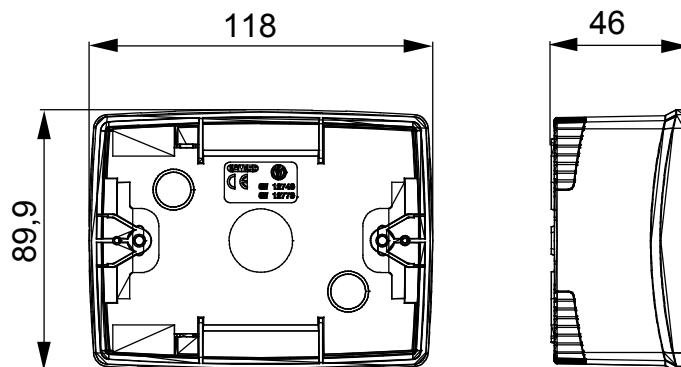

Řada stolních panelů, wall boxů a samonosných nástěnných rozvaděčů vhodných pro umístění modulárních zařízení ChorusSmart. Wall boxy a panely, dostupné v černé a bílé barvě, musí být doplněny podpěrou ChorusSmart a rámečky One. Samonosné rozvaděče dostupné v šedé RAL 7035 se vyznačují verzemi IP40 a IP55: obě mají předřezané vylamovací prvky a vodotěsná verze je navíc opatřena dvířky s průhlednou UV membránou. Samonosné krabice a rozvaděče jsou navrženy tak, aby byly vybaveny zemnicí svorkou.

Popis	3 moduly	Barva	Matná bílá
Charakteristika	Bez halogenů	Podpěra	GW16803
Vhodné pro rámečky	ONE	Utahovací moment šroubů	0.8 Newton/Meter
Vnější rozměry DxVxH (mm)	118x90x46	Zkouška žhavou smyčkou	650 °C
Tepelné zatížení s kuličkou	70 °C	Norma	EN 60670-1
Instalační teplota	-5 +60 °C	Elektrokód	0212

DIMENSIONAL

TECHNICAL SYMBOLOGY

GWT

650 °C

70 °C

STANDARDS/APPROVALS