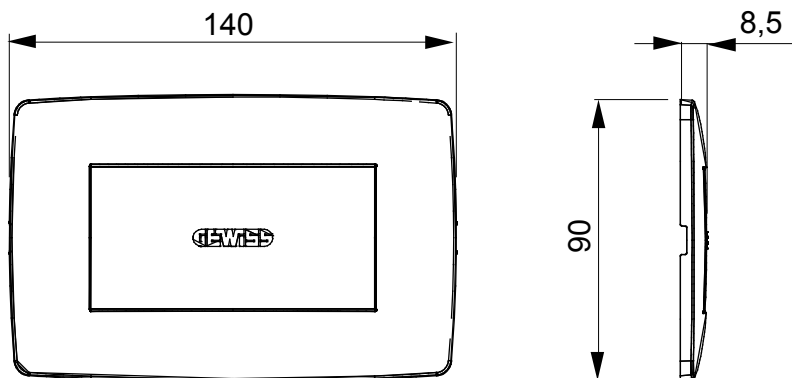

Řada rámečků ChoruSmart Domestic vyráběných v široké škále tvarů, barev, materiálů a povrchových úprav. Obsahuje pět různých tvarů (ONE, GEO, EGO, LUX, ICE a ICE Touch) pro obdélníkové krabice s kapacitou až 12 modulů a tři různé tvary (ONE International, GEO International a LUX International) vhodné pro kulaté/čtvercové krabice, jak jednotlivé, tak kombinované ve vodorovné i svislé konfiguraci, s kapacitou 2 až 2+2+2+2 moduly. Všechny rámečky řady ChoruSmart Domestic používají stejné podpěry, bez potřeby dalších nástavců. Řada také zahrnuje prázdné rámečky, vodotěsné rámečky IP55 a obrysové rámečky.

Popis	4 moduly	Barva	Lesklá černá
Materiál	Technopolymer	Charakteristika	Bez halogenů
Pro podpůrné kódy	GW16804, GW16804N	Pro krabici	Obdélníkový
Zkouška žhavou smyčkou	650 °C	Tepelné zatížení s kuličkou	70 °C
Norma	EN 60669-1	Elektrokód	0110

DIMENSIONAL

TECHNICAL SYMBOLOGY

GWT

650 °C

70 °C

STANDARDS/APPROVALS