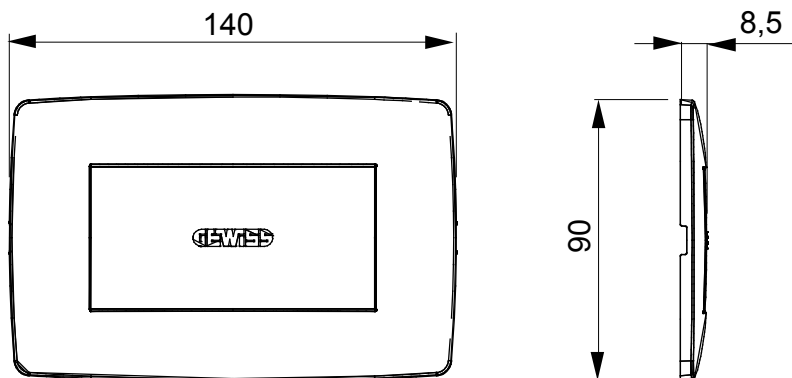

Řada rámečků ChoruSmart Domestic vyráběných v široké škále tvarů, barev, materiálů a povrchových úprav. Obsahuje pět různých tvarů (ONE, GEO, EGO, LUX, ICE a ICE Touch) pro obdélníkové krabice s kapacitou až 12 modulů a tři různé tvary (ONE International, GEO International a LUX International) vhodné pro kulaté/čtvercové krabice, jak jednotlivé, tak kombinované ve vodorovné i svislé konfiguraci, s kapacitou 2 až 2+2+2+2 moduly. Všechny rámečky řady ChoruSmart Domestic používají stejné podpěry, bez potřeby dalších nástavců. Řada také zahrnuje prázdné rámečky, vodotěsné rámečky IP55 a obrysové rámečky.

Popis	4 moduly	Barva	Lesklá bílá
Materiál	Technopolymer	Charakteristika	Bez halogenů
Pro podpůrné kódy	GW16804, GW16804N	Pro krabici	Obdélníkový
Zkouška žhavou smyčkou	650 °C	Tepelné zatížení s kuličkou	70 °C
Norma	EN 60669-1	Elektrokód	0110

### DIMENSIONAL

### TECHNICAL SYMBOLOGY

GWT

650 °C

70 °C