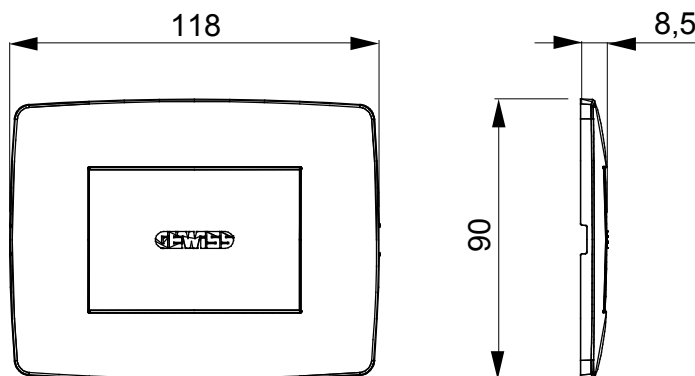

Řada rámečků ChoruSmart Domestic vyráběných v široké škále tvarů, barev, materiálů a povrchových úprav. Obsahuje pět různých tvarů (ONE, GEO, EGO, LUX, ICE a ICE Touch) pro obdélníkové krabice s kapacitou až 12 modulů a tři různé tvary (ONE International, GEO International a LUX International) vhodné pro kulaté/čtvercové krabice, jak jednotlivé, tak kombinované ve vodorovné i svislé konfiguraci, s kapacitou 2 až 2+2+2+2 moduly. Všechny rámečky řady ChoruSmart Domestic používají stejné podpěry, bez potřeby dalších nástavců. Řada také zahrnuje prázdné rámečky, vodotěsné rámečky IP55 a obrysové rámečky.

Popis	3 moduly	Barva	Lesklá bílá
Materiál	Technopolymer	Charakteristika	Bez halogenů
Pro podpůrné kódy	GW16802, GW16803, GW16803N	Pro krabici	Obdélníkový
Zkouška žhavou smyčkou	650 °C	Tepelné zatížení s kuličkou	70 °C
Norma	EN 60669-1	Elektrokód	0110

DIMENSIONAL

TECHNICAL SYMBOLOGY

GWT

650 °C

70 °C

STANDARDS/APPROVALS