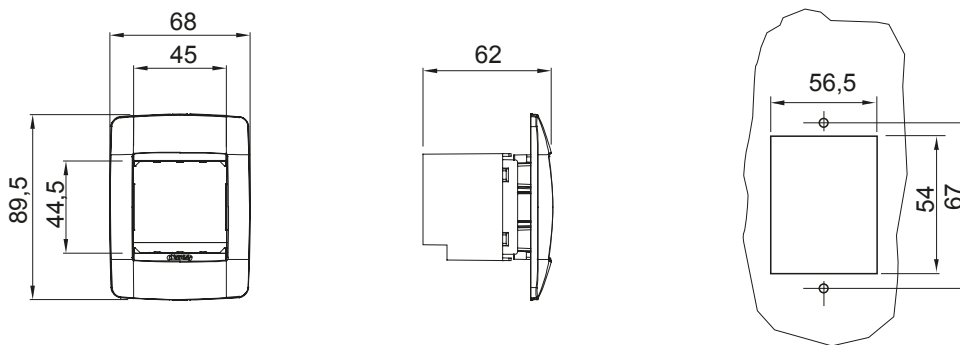

Řada rámečků ChoruSmart Domestic vyráběných v široké škále tvarů, barev, materiálů a povrchových úprav. Obsahuje pět různých tvarů (ONE, GEO, EGO, LUX, ICE a ICE Touch) pro obdélníkové krabice s kapacitou až 12 modulů a tři různé tvary (ONE International, GEO International a LUX International) vhodné pro kulaté/čtvercové krabice, jak jednotlivé, tak kombinované ve vodorovné i svislé konfiguraci, s kapacitou 2 až 2+2+2+2 moduly. Všechny rámečky řady ChoruSmart Domestic používají stejné podpěry, bez potřeby dalších nástavců. Řada také zahrnuje prázdné rámečky, vodotěsné rámečky IP55 a obrysové rámečky.

Popis	2 moduly	Barevný rámeček	Lesklý titan
Povrchová úprava	Lesklý	Charakteristika	Bez halogenů
Zkouška žhovou smýčkou	650 °C	Tepelné zatížení s kuličkou	70 °C
Norma	EN 60670-1	Elektrokód	0110

DIMENSIONAL

TECHNICAL SYMBOLOGY

GWT

650 °C

70 °C

STANDARDS/APPROVALS