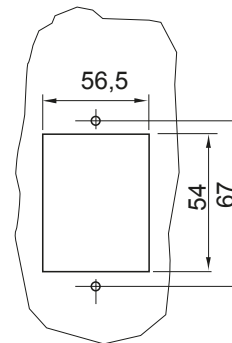

Řada rámečků ChoruSmart Domestic vyráběných v široké škále tvarů, barev, materiálů a povrchových úprav. Obsahuje pět různých tvarů (ONE, GEO, EGO, LUX, ICE a ICE Touch) pro obdélníkové krabice s kapacitou až 12 modulů a tři různé tvary (ONE International, GEO International a LUX International) vhodné pro kulaté/čtvercové krabice, jak jednotlivé, tak kombinované ve vodorovné i svislé konfiguraci, s kapacitou 2 až 2+2+2+2 moduly. Všechny rámečky řady ChoruSmart Domestic používají stejné podpěry, bez potřeby dalších nástavců. Řada také zahrnuje prázdné rámečky, vodotěsné rámečky IP55 a obrysové rámečky.

Popis	2 moduly	Barevný rámeček	Lesklá černá
Povrchová úprava	Lesklý	Charakteristika	Bez halogenů
Zkouška žhovou smýčkou	650 °C	Tepelné zatížení s kuličkou	70 °C
Norma	EN 60670-1	Elektrokód	0110

DIMENSIONAL

TECHNICAL SYMBOLOGY

GWT

650 °C

70 °C

STANDARDS/APPROVALS