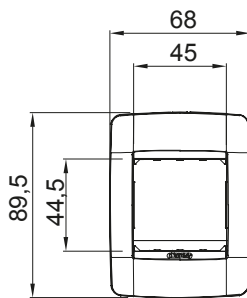

Řada rámečků ChoruSmart Domestic vyráběných v široké škále tvarů, barev, materiálů a povrchových úprav. Obsahuje pět různých tvarů (ONE, GEO, EGO, LUX, ICE a ICE Touch) pro obdélníkové krabice s kapacitou až 12 modulů a tři různé tvary (ONE International, GEO International a LUX International) vhodné pro kulaté/čtvercové krabice, jak jednotlivé, tak kombinované ve vodorovné i svislé konfiguraci, s kapacitou 2 až 2+2+2+2 moduly. Všechny rámečky řady ChoruSmart Domestic používají stejné podpěry, bez potřeby dalších nástavců. Řada také zahrnuje prázdné rámečky, vodotěsné rámečky IP55 a obrysové rámečky.

Popis	2 moduly	Barevný rámeček	Lesklá černá
Povrchová úprava	Lesklý	Charakteristika	Bez halogenů
Zkouška žhovou smýčkou	650 °C	Tepelné zatížení s kuličkou	70 °C
Norma	EN 60670-1	Elektrokód	0110

DIMENSIONAL

TECHNICAL SYMBOLOGY

GWT

650 °C

70 °C

STANDARDS/APPROVALS