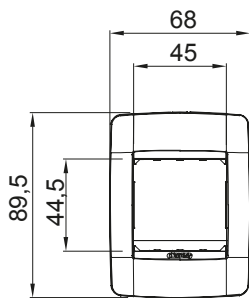

Řada rámečků ChoruSmart Domestic vyráběných v široké škále tvarů, barev, materiálů a povrchových úprav. Obsahuje pět různých tvarů (ONE, GEO, EGO, LUX, ICE a ICE Touch) pro obdélníkové krabice s kapacitou až 12 modulů a tři různé tvary (ONE International, GEO International a LUX International) vhodné pro kulaté/čtvercové krabice, jak jednotlivé, tak kombinované ve vodorovné i svislé konfiguraci, s kapacitou 2 až 2+2+2+2 moduly. Všechny rámečky řady ChoruSmart Domestic používají stejné podpěry, bez potřeby dalších nástavců. Řada také zahrnuje prázdné rámečky, vodotěsné rámečky IP55 a obrysové rámečky.

Popis	2 moduly	Barevný rámeček	Lesklá bílá
Povrchová úprava	Lesklý	Charakteristika	Bez halogenů
Zkouška žhovou smýčkou	650 °C	Tepelné zatížení s kuličkou	70 °C
Norma	EN 60670-1	Elektrokód	0110

DIMENSIONAL

TECHNICAL SYMBOLOGY

GWT

650 °C

70 °C

STANDARDS/APPROVALS