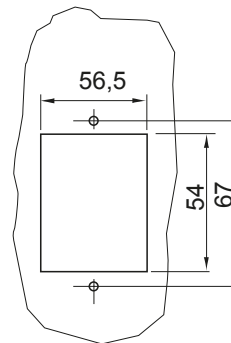

Řada rámečků ChoruSmart Domestic vyráběných v široké škále tvarů, barev, materiálů a povrchových úprav. Obsahuje pět různých tvarů (ONE, GEO, EGO, LUX, ICE a ICE Touch) pro obdélníkové krabice s kapacitou až 12 modulů a tři různé tvary (ONE International, GEO International a LUX International) vhodné pro kulaté/čtvercové krabice, jak jednotlivé, tak kombinované ve vodorovné i svislé konfiguraci, s kapacitou 2 až 2+2+2+2 moduly. Všechny rámečky řady ChoruSmart Domestic používají stejné podpěry, bez potřeby dalších nástavců. Řada také zahrnuje prázdné rámečky, vodotěsné rámečky IP55 a obrysové rámečky.

Popis	2 moduly	Barevný rámeček	Lesklá bílá
Povrchová úprava	Lesklý	Charakteristika	Bez halogenů
Zkouška žhovou smýčkou	650 °C	Tepelné zatížení s kuličkou	70 °C
Norma	EN 60670-1	Elektrokód	0110

DIMENSIONAL

TECHNICAL SYMBOLOGY

GWT

650 °C

70 °C

STANDARDS/APPROVALS