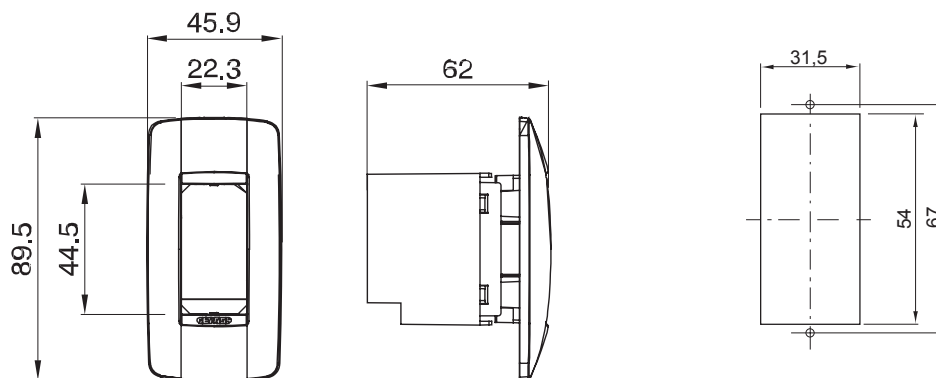

Řada rámečků ChoruSmart Domestic vyráběných v široké škále tvarů, barev, materiálů a povrchových úprav. Obsahuje pět různých tvarů (ONE, GEO, EGO, LUX, ICE a ICE Touch) pro obdélníkové krabice s kapacitou až 12 modulů a tři různé tvary (ONE International, GEO International a LUX International) vhodné pro kulaté/čtvercové krabice, jak jednotlivé, tak kombinované ve vodorovné i svislé konfiguraci, s kapacitou 2 až 2+2+2+2 moduly. Všechny rámečky řady ChoruSmart Domestic používají stejné podpěry, bez potřeby dalších nástavců. Řada také zahrnuje prázdné rámečky, vodotěsné rámečky IP55 a obrysové rámečky.

Popis	1 modul	Barevný rámeček	Lesklý titan
Povrchová úprava	Lesklý	Charakteristika	Bez halogenů
Zkouška žhovou smýčkou	650 °C	Tepelné zatížení s kuličkou	70 °C
Norma	EN 60670-1	Elektrokód	0110

### DIMENSIONAL

### TECHNICAL SYMBOLOGY

**GWT**

650 °C

70 °C