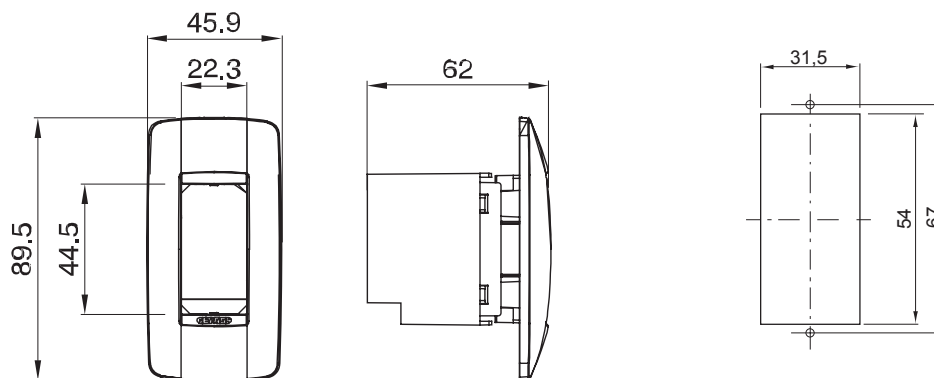

Řada rámečků ChoruSmart Domestic vyráběných v široké škále tvarů, barev, materiálů a povrchových úprav. Obsahuje pět různých tvarů (ONE, GEO, EGO, LUX, ICE a ICE Touch) pro obdélníkové krabice s kapacitou až 12 modulů a tři různé tvary (ONE International, GEO International a LUX International) vhodné pro kulaté/čtvercové krabice, jak jednotlivé, tak kombinované ve vodorovné i svislé konfiguraci, s kapacitou 2 až 2+2+2+2 moduly. Všechny rámečky řady ChoruSmart Domestic používají stejné podpěry, bez potřeby dalších nástavců. Řada také zahrnuje prázdné rámečky, vodotěsné rámečky IP55 a obrysové rámečky.

Popis	1 modul	Barevný rámeček	Lesklá bílá
Povrchová úprava	Lesklý	Charakteristika	Bez halogenů
Zkouška žhovou smýčkou	650 °C	Tepelné zatížení s kuličkou	70 °C
Norma	EN 60670-1	Elektrokód	0110

### DIMENSIONAL

### TECHNICAL SYMBOLOGY

**GWT**

650 °C

70 °C