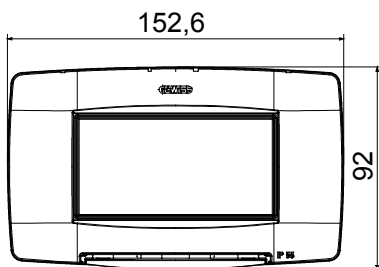

Vodotěsné rámečky IP55 řady ChoruSmart pro kulaté/čtvercové (vzdálenost os 60 mm) a obdélníkové (3 a 4 moduly) krabice pro zapuštěnou montáž. Vodotěsné rámečky vybavené podpěrou a dlouhými šrouby pro instalaci zařízení řady Chorusmart. Ergonomická membrána, maximální úhel otevření víka 160° usnadňuje praktické madlo. Stupeň krytí IP55 zaručený s uzavřeným víkem se zavřeným víkem a vodotěsným rámečkem instalovaným na hladké, vodotěsné stěny bez drážek

Kategorie	Řada ChoruSmart	Typ	Rámečky dle italské normy
Skupina	Vodotěsné rámečky	Popis	4 moduly
Barevný rámeček	Titan	Povrchová úprava	Lesklý
Materiál	Technopolymer	Krytí IP	IP55 (se zavřeným víkem)
Víko	S membránou	Barva membrány	Průhledný
Pro krabici se zapuštěnou montáží	Obdélníkový, 4 moduly	Upevnění	2 šrouby (součástí balení)
Typ šroubu	6/32 x 30mm	Materiál šroubu	Pozinkovaná ocel
Podpěra zahrnutá	GW16804	Těsnění	Vulkanizovaná expandovaná pryž
Zkouška žhavou smyčkou	650 °C	Tepelné zatížení s kuličkou	70 °C
Norma	EN 60669-1	Provozní teplota	-25 +60 °C
Odolnost vůči UV	Ano (ISO 4892-2)	Maximální úhel otevření víka	160°
Elektrokód	0110		

DIMENSIONAL

TECHNICAL SYMBOLOGY

IP

IP55 (se zavřeným víkem)

GWT

650 °C

70 °C

STANDARDS/APPROVALS