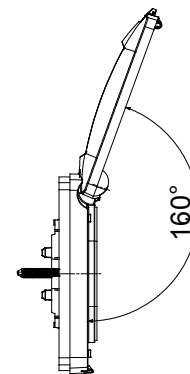

Vodotěsné rámečky IP55 řady ChoruSmart pro kulaté/čtvercové (vzdálenost os 60 mm) a obdélníkové (3 a 4 moduly) krabice pro zapuštěnou montáž. Vodotěsné rámečky vybavené podpěrou a dlouhými šrouby pro instalaci zařízení řady Chorusmart. Ergonomická membrána, maximální úhel otevření víka 160° usnadňuje praktické madlo. Stupeň krytí IP55 zaručený s uzavřeným víkem se zavřeným víkem a vodotěsným rámečkem instalovaným na hladké, vodotěsné stěny bez drážek

Kategorie	Řada ChoruSmart	Typ	Rámečky dle italské normy
Skupina	Vodotěsné rámečky	Popis	4 moduly
Barevný rámeček	Titan	Povrchová úprava	Lesklý
Materiál	Technopolymer	Krytí IP	IP55 (se zavřeným víkem)
Víko	S membránou	Barva membrány	Průhledný
Pro krabici se zapuštěnou montáží	Obdélníkový, 4 moduly	Upevnění	2 šrouby (součástí balení)
Typ šroubu	6/32 x 30mm	Materiál šroubu	Pozinkovaná ocel
Podpěra zahrnutá	GW16804	Těsnění	Vulkanizovaná expandovaná pryž
Zkouška žhavou smyčkou	650 °C	Tepelné zatížení s kuličkou	70 °C
Norma	EN 60669-1	Provozní teplota	-25 +60 °C
Odolnost vůči UV	Ano (ISO 4892-2)	Maximální úhel otevření víka	160°
Elektrokód	0110		

DIMENSIONAL

TECHNICAL SYMBOLOGY

IP

IP55 (se zavřeným víkem)

GWT

650 °C

70 °C

STANDARDS/APPROVALS