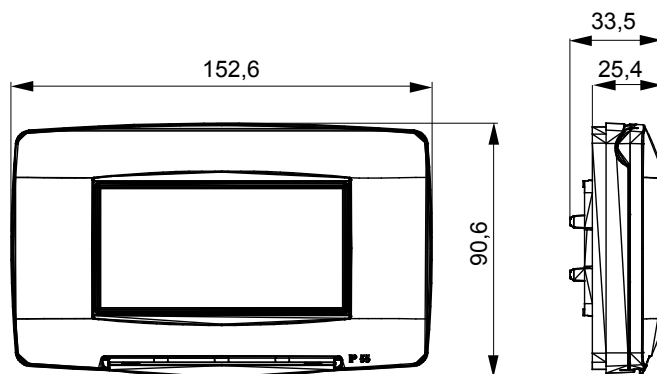

Řada rámečků ChoruSmart Domestic vyráběných v široké škále tvarů, barev, materiálů a povrchových úprav. Obsahuje pět různých tvarů (ONE, GEO, EGO, LUX, ICE a ICE Touch) pro obdélníkové krabice s kapacitou až 12 modulů a tři různé tvary (ONE International, GEO International a LUX International) vhodné pro kulaté/čtvercové krabice, jak jednotlivé, tak kombinované ve vodorovné i svislé konfiguraci, s kapacitou 2 až 2+2+2+2 moduly. Všechny rámečky řady ChoruSmart Domestic používají stejné podpěry, bez potřeby dalších nástavců. Řada také zahrnuje prázdné rámečky, vodotěsné rámečky IP55 a obrysové rámečky.

Popis	4 moduly	Barva	Lesklý titan
Materiál	Technopolymer	Povrchová úprava	Lesklý
Krytí IP	IP55	Pro krabici	Obdélníkový
Podpěra zahrnutá	GW16804	Zkouška žhavou smyčkou	650 °C
Tepelné zatížení s kuličkou	70 °C	Norma	EN 60669-1
Elektrokód	0110		

DIMENSIONAL

TECHNICAL SYMBOLOGY

IP

IP55

GWT

650 °C

70 °C

STANDARDS/APPROVALS