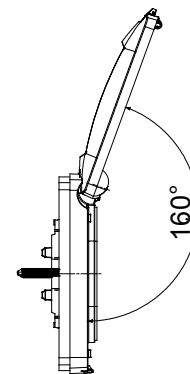

Vodotěsné rámečky IP55 řady ChoruSmart pro kulaté/čtvercové (vzdálenost os 60 mm) a obdélníkové (3 a 4 moduly) krabice pro zapuštěnou montáž. Vodotěsné rámečky vybavené podpěrou a dlouhými šrouby pro instalaci zařízení řady Chorusmart. Ergonomická membrána, maximální úhel otevření víka 160° usnadňuje praktické madlo. Stupeň krytí IP55 zaručený s uzavřeným víkem se zavřeným víkem a vodotěsným rámečkem instalovaným na hladké, vodotěsné stěny bez drážek

Kategorie	Řada ChoruSmart	Typ	Rámečky dle italské normy
Skupina	Vodotěsné rámečky	Popis	4 moduly
Barevný rámeček	Černá	Povrchová úprava	Lesklý
Materiál	Technopolymer	Krytí IP	IP55 (se zavřeným víkem)
Víko	S membránou	Barva membrány	Průhledný
Pro krabici se zapuštěnou montáží	Obdélníkový, 4 moduly	Upevnění	2 šrouby (součástí balení)
Typ šroubu	6/32 x 30mm	Materiál šroubu	Pozinkovaná ocel
Podpěra zahrnutá	GW16804	Těsnění	Vulkanizovaná expandovaná pryž
Zkouška žhavou smyčkou	650 °C	Tepelné zatížení s kuličkou	70 °C
Norma	EN 60669-1	Provozní teplota	-25 +60 °C
Odolnost vůči UV	Ano (ISO 4892-2)	Maximální úhel otevření víka	160°
Elektrokód	0110		

DIMENSIONAL

TECHNICAL SYMBOLOGY

IP

IP55 (se zavřeným víkem)

GWT

650 °C

70 °C

STANDARDS/APPROVALS