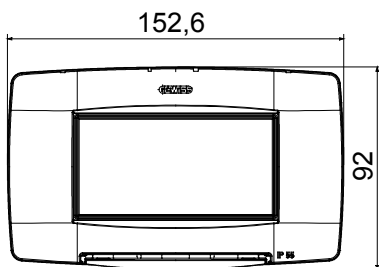

Vodotěsné rámečky IP55 řady ChoruSmart pro kulaté/čtvercové (vzdálenost os 60 mm) a obdélníkové (3 a 4 moduly) krabice pro zapuštěnou montáž. Vodotěsné rámečky vybavené podpěrou a dlouhými šrouby pro instalaci zařízení řady Chorusmart. Ergonomická membrána, maximální úhel otevření víka 160° usnadňuje praktické madlo. Stupeň krytí IP55 zaručený s uzavřeným víkem se zavřeným víkem a vodotěsným rámečkem instalovaným na hladké, vodotěsné stěny bez drážek

Kategorie	Řada ChoruSmart	Typ	Rámečky dle italské normy
Skupina	Vodotěsné rámečky	Popis	4 moduly
Barevný rámeček	Černá	Povrchová úprava	Lesklý
Materiál	Technopolymer	Krytí IP	IP55 (se zavřeným víkem)
Víko	S membránou	Barva membrány	Průhledný
Pro krabici se zapuštěnou montáží	Obdélníkový, 4 moduly	Upevnění	2 šrouby (součástí balení)
Typ šroubu	6/32 x 30mm	Materiál šroubu	Pozinkovaná ocel
Podpěra zahrnutá	GW16804	Těsnění	Vulkanizovaná expandovaná pryž
Zkouška žhavou smyčkou	650 °C	Tepelné zatížení s kuličkou	70 °C
Norma	EN 60669-1	Provozní teplota	-25 +60 °C
Odolnost vůči UV	Ano (ISO 4892-2)	Maximální úhel otevření víka	160°
Elektrokód	0110		

DIMENSIONAL

TECHNICAL SYMBOLOGY

IP

IP55 (se zavřeným víkem)

GWT

650 °C

70 °C

STANDARDS/APPROVALS