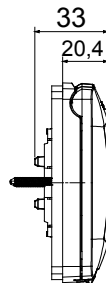

Vodotěsné rámečky IP55 řady ChoruSmart pro kulaté/čtvercové (vzdálenost os 60 mm) a obdélníkové (3 a 4 moduly) krabice pro zapuštěnou montáž. Vodotěsné rámečky vybavené podpěrou a dlouhými šrouby pro instalaci zařízení řady Chorusmart. Ergonomická membrána, maximální úhel otevření víka 160° usnadňuje praktické madlo. Stupeň krytí IP55 zaručený s uzavřeným víkem se zavřeným víkem a vodotěsným rámečkem instalovaným na hladké, vodotěsné stěny bez drážek

Kategorie	Řada ChoruSmart	Typ	Rámečky dle italské normy
Skupina	Vodotěsné rámečky	Popis	4 moduly
Barevný rámeček	Černá	Povrchová úprava	Lesklý
Materiál	Technopolymer	Krytí IP	IP55 (se zavřeným víkem)
Víko	S membránou	Barva membrány	Průhledný
Pro krabici se zapuštěnou montáží	Obdélníkový, 4 moduly	Upevnění	2 šrouby (součástí balení)
Typ šroubu	6/32 x 30mm	Materiál šroubu	Pozinkovaná ocel
Podpěra zahrnutá	GW16804	Těsnění	Vulkanizovaná expandovaná pryž
Zkouška žhavou smyčkou	650 °C	Tepelné zatížení s kuličkou	70 °C
Norma	EN 60669-1	Provozní teplota	-25 +60 °C
Odolnost vůči UV	Ano (ISO 4892-2)	Maximální úhel otevření víka	160°
Elektrokód	0110		

DIMENSIONAL

TECHNICAL SYMBOLOGY

IP

IP55 (se zavřeným víkem)

GWT

650 °C

70 °C

STANDARDS/APPROVALS