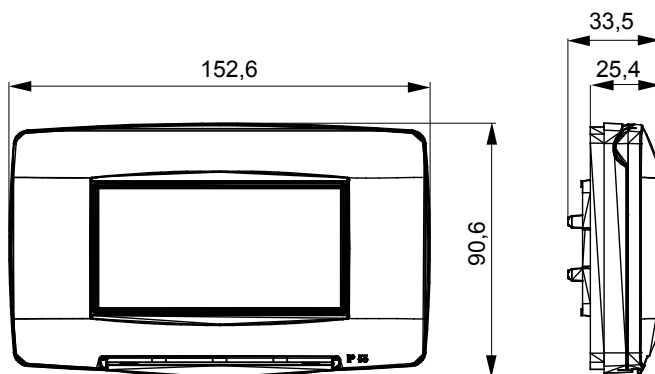

Řada rámečků ChoruSmart Domestic vyráběných v široké škále tvarů, barev, materiálů a povrchových úprav. Obsahuje pět různých tvarů (ONE, GEO, EGO, LUX, ICE a ICE Touch) pro obdélníkové krabice s kapacitou až 12 modulů a tři různé tvary (ONE International, GEO International a LUX International) vhodné pro kulaté/čtvercové krabice, jak jednotlivé, tak kombinované ve vodorovné i svislé konfiguraci, s kapacitou 2 až 2+2+2+2 moduly. Všechny rámečky řady ChoruSmart Domestic používají stejné podpěry, bez potřeby dalších nástavců. Řada také zahrnuje prázdné rámečky, vodotěsné rámečky IP55 a obrysové rámečky.

Popis	4 moduly	Barva	Lesklá černá
Materiál	Technopolymer	Povrchová úprava	Lesklý
Krytí IP	IP55	Pro krabici	Obdélníkový
Podpěra zahrnutá	GW16804	Zkouška žhavou smyčkou	650 °C
Tepelné zatížení s kuličkou	70 °C	Norma	EN 60669-1
Elektrokód	0110		

DIMENSIONAL

TECHNICAL SYMBOLOGY

IP

IP55

GWT

650 °C

70 °C

STANDARDS/APPROVALS