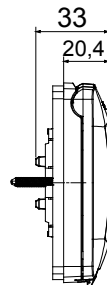

Vodotěsné rámečky IP55 řady ChoruSmart pro kulaté/čtvercové (vzdálenost os 60 mm) a obdélníkové (3 a 4 moduly) krabice pro zapuštěnou montáž. Vodotěsné rámečky vybavené podpěrou a dlouhými šrouby pro instalaci zařízení řady Chorusmart. Ergonomická membrána, maximální úhel otevření víka 160° usnadňuje praktické madlo. Stupeň krytí IP55 zaručený s uzavřeným víkem se zavřeným víkem a vodotěsným rámečkem instalovaným na hladké, vodotěsné stěny bez drážek

Kategorie	Řada ChoruSmart	Typ	Rámečky dle italské normy
Skupina	Vodotěsné rámečky	Popis	4 moduly
Barevný rámeček	Bílá	Povrchová úprava	Lesklý
Materiál	Technopolymer	Krytí IP	IP55 (se zavřeným víkem)
Víko	S membránou	Barva membrány	Průhledný
Pro krabici se zapuštěnou montáží	Obdélníkový, 4 moduly	Upevnění	2 šrouby (součástí balení)
Typ šroubu	6/32 x 30mm	Materiál šroubu	Pozinkovaná ocel
Podpěra zahrnutá	GW16804	Těsnění	Vulkanizovaná expandovaná pryž
Zkouška žhavou smyčkou	650 °C	Tepelné zatížení s kuličkou	70 °C
Norma	EN 60669-1	Provozní teplota	-25 +60 °C
Odolnost vůči UV	Ano (ISO 4892-2)	Maximální úhel otevření víka	160°
Elektrokód	0110		

DIMENSIONAL

TECHNICAL SYMBOLOGY

IP

IP55 (se zavřeným víkem)

GWT

650 °C

70 °C

STANDARDS/APPROVALS