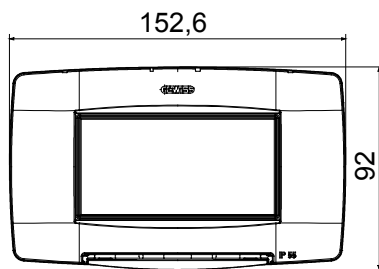

Vodotěsné rámečky IP55 řady ChoruSmart pro kulaté/čtvercové (vzdálenost os 60 mm) a obdélníkové (3 a 4 moduly) krabice pro zapuštěnou montáž. Vodotěsné rámečky vybavené podpěrou a dlouhými šrouby pro instalaci zařízení řady Chorusmart. Ergonomická membrána, maximální úhel otevření víka 160° usnadňuje praktické madlo. Stupeň krytí IP55 zaručený s uzavřeným víkem se zavřeným víkem a vodotěsným rámečkem instalovaným na hladké, vodotěsné stěny bez drážek

Kategorie	Řada ChoruSmart	Typ	Rámečky dle italské normy
Skupina	Vodotěsné rámečky	Popis	4 moduly
Barevný rámeček	Bílá	Povrchová úprava	Lesklý
Materiál	Technopolymer	Krytí IP	IP55 (se zavřeným víkem)
Víko	S membránou	Barva membrány	Průhledný
Pro krabici se zapuštěnou montáží	Obdélníkový, 4 moduly	Upevnění	2 šrouby (součástí balení)
Typ šroubu	6/32 x 30mm	Materiál šroubu	Pozinkovaná ocel
Podpěra zahrnutá	GW16804	Těsnění	Vulkanizovaná expandovaná pryž
Zkouška žhavou smyčkou	650 °C	Tepelné zatížení s kuličkou	70 °C
Norma	EN 60669-1	Provozní teplota	-25 +60 °C
Odolnost vůči UV	Ano (ISO 4892-2)	Maximální úhel otevření víka	160°
Elektrokód	0110		

DIMENSIONAL

TECHNICAL SYMBOLOGY

IP

IP55 (se zavřeným víkem)

GWT

650 °C

70 °C

STANDARDS/APPROVALS