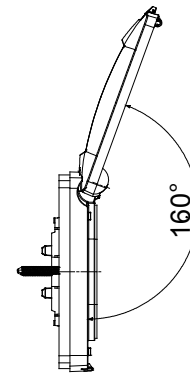

Vodotěsné rámečky IP55 řady ChoruSmart pro kulaté/čtvercové (vzdálenost os 60 mm) a obdélníkové (3 a 4 moduly) krabice pro zapuštěnou montáž. Vodotěsné rámečky vybavené podpěrou a dlouhými šrouby pro instalaci zařízení řady Chorusmart. Ergonomická membrána, maximální úhel otevření víka 160° usnadňuje praktické madlo. Stupeň krytí IP55 zaručený s uzavřeným víkem se zavřeným víkem a vodotěsným rámečkem instalovaným na hladké, vodotěsné stěny bez drážek

Kategorie	Řada ChoruSmart	Typ	Rámečky dle italské normy
Skupina	Vodotěsné rámečky	Popis	4 moduly
Barevný rámeček	Bílá	Povrchová úprava	Lesklý
Materiál	Technopolymer	Krytí IP	IP55 (se zavřeným víkem)
Víko	S membránou	Barva membrány	Průhledný
Pro krabici se zapuštěnou montáží	Obdélníkový, 4 moduly	Upevnění	2 šrouby (součástí balení)
Typ šroubu	6/32 x 30mm	Materiál šroubu	Pozinkovaná ocel
Podpěra zahrnutá	GW16804	Těsnění	Vulkanizovaná expandovaná pryž
Zkouška žhavou smyčkou	650 °C	Tepelné zatížení s kuličkou	70 °C
Norma	EN 60669-1	Provozní teplota	-25 +60 °C
Odolnost vůči UV	Ano (ISO 4892-2)	Maximální úhel otevření víka	160°
Elektrokód	0110		

DIMENSIONAL

TECHNICAL SYMBOLOGY

IP

IP55 (se zavřeným víkem)

GWT

650 °C

70 °C

STANDARDS/APPROVALS