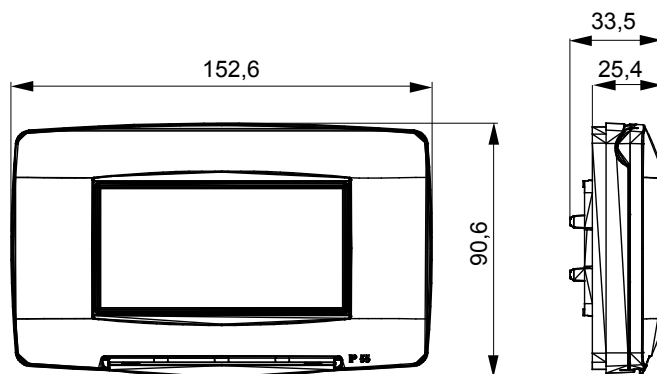

Řada rámečků ChoruSmart Domestic vyráběných v široké škále tvarů, barev, materiálů a povrchových úprav. Obsahuje pět různých tvarů (ONE, GEO, EGO, LUX, ICE a ICE Touch) pro obdélníkové krabice s kapacitou až 12 modulů a tři různé tvary (ONE International, GEO International a LUX International) vhodné pro kulaté/čtvercové krabice, jak jednotlivé, tak kombinované ve vodorovné i svislé konfiguraci, s kapacitou 2 až 2+2+2+2 moduly. Všechny rámečky řady ChoruSmart Domestic používají stejné podpěry, bez potřeby dalších nástavců. Řada také zahrnuje prázdné rámečky, vodotěsné rámečky IP55 a obrysové rámečky.

Popis	4 moduly	Barva	Lesklá bílá
Materiál	Technopolymer	Povrchová úprava	Lesklý
Krytí IP	IP55	Pro krabici	Obdélníkový
Podpěra zahrnutá	GW16804	Zkouška žhavou smyčkou	650 °C
Tepelné zatížení s kuličkou	70 °C	Norma	EN 60669-1
Elektrokód	0110		

DIMENSIONAL

TECHNICAL SYMBOLOGY

IP

IP55

GWT

650 °C

70 °C

STANDARDS/APPROVALS