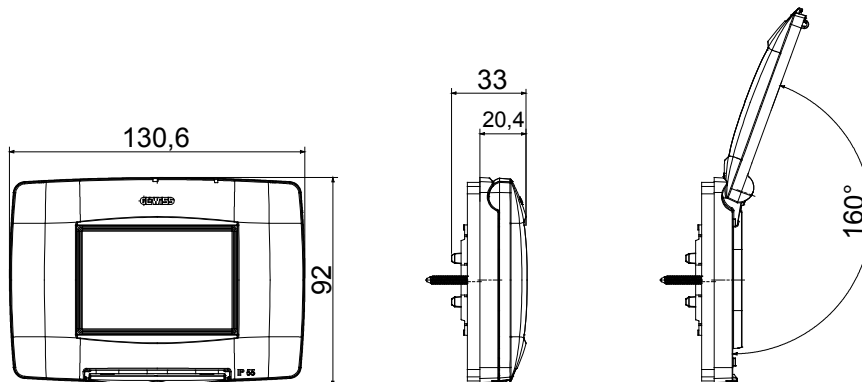

Vodotěsné rámečky IP55 řady ChoruSmart pro kulaté/čtvercové (vzdálenost os 60 mm) a obdélníkové (3 a 4 moduly) krabice pro zapuštěnou montáž. Vodotěsné rámečky vybavené podpěrou a dlouhými šrouby pro instalaci zařízení řady Chorusmart. Ergonomická membrána, maximální úhel otevření víka 160° usnadňuje praktické madlo. Stupeň krytí IP55 zaručený s uzavřeným víkem se zavřeným víkem a vodotěsným rámečkem instalovaným na hladké, vodotěsné stěny bez drážek

Kategorie	Řada ChoruSmart	Typ	Rámečky dle italské normy
Skupina	Vodotěsné rámečky	Popis	3 moduly
Barevný rámeček	Titan	Povrchová úprava	Lesklý
Materiál	Technopolymer	Krytí IP	IP55 (se zavřeným víkem)
Víko	S membránou	Barva membrány	Průhledný
Pro krabici se zapuštěnou montáží	Obdélníkový, 3 moduly	Upevnění	2 šrouby (součástí balení)
Typ šroubu	6/32 x 30mm	Materiál šroubu	Pozinkovaná ocel
Podpěra zahrnuta	GW16803	Těsnění	Vulkanizovaná expandovaná pryž
Zkouška žhavou smýčkou	650 °C	Tepelné zatížení s kuličkou	70 °C
Norma	EN 60669-1	Provozní teplota	-25 +60 °C
Odolnost vůči UV	Ano (ISO 4892-2)	Maximální úhel otevření víka	160°
Elektrokód	0110		

DIMENSIONAL