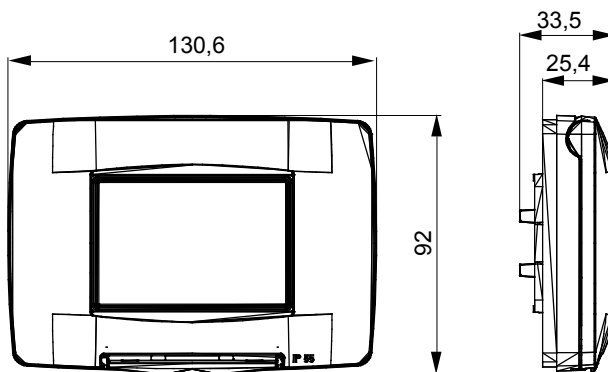

Řada rámečků ChoruSmart Domestic vyráběných v široké škále tvarů, barev, materiálů a povrchových úprav. Obsahuje pět různých tvarů (ONE, GEO, EGO, LUX, ICE a ICE Touch) pro obdélníkové krabice s kapacitou až 12 modulů a tři různé tvary (ONE International, GEO International a LUX International) vhodné pro kulaté/čtvercové krabice, jak jednotlivé, tak kombinované ve vodorovné i svislé konfiguraci, s kapacitou 2 až 2+2+2+2 moduly. Všechny rámečky řady ChoruSmart Domestic používají stejné podpěry, bez potřeby dalších nástavců. Řada také zahrnuje prázdné rámečky, vodotěsné rámečky IP55 a obrysové rámečky.

Popis	3 moduly	Barva	Lesklý titan
Materiál	Technopolymer	Povrchová úprava	Lesklý
Krytí IP	IP55	Pro krabici	Obdélníkový
Podpěra zahrnutá	GW16803	Zkouška žhavou smyčkou	650 °C
Tepelné zatížení s kuličkou	70 °C	Norma	EN 60669-1
Elektrokód	0110		

DIMENSIONAL

TECHNICAL SYMBOLOGY

IP

IP55

GWT

650 °C

70 °C

STANDARDS/APPROVALS