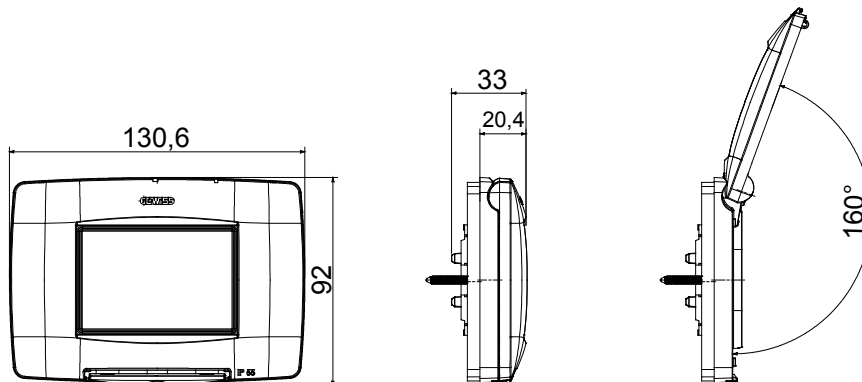

Vodotěsné rámečky IP55 řady ChoruSmart pro kulaté/čtvercové (vzdálenost os 60 mm) a obdélníkové (3 a 4 moduly) krabice pro zapuštěnou montáž. Vodotěsné rámečky vybavené podpěrou a dlouhými šrouby pro instalaci zařízení řady Chorusmart. Ergonomická membrána, maximální úhel otevření víka 160° usnadňuje praktické madlo. Stupeň krytí IP55 zaručený s uzavřeným víkem se zavřeným víkem a vodotěsným rámečkem instalovaným na hladké, vodotěsné stěny bez drážek

Kategorie	Řada ChoruSmart	Typ	Rámečky dle italské normy
Skupina	Vodotěsné rámečky	Popis	3 moduly
Barevný rámeček	Černá	Povrchová úprava	Lesklý
Materiál	Technopolymer	Krytí IP	IP55 (se zavřeným víkem)
Víko	S membránou	Barva membrány	Průhledný
Pro krabici se zapuštěnou montáží	Obdélníkový, 3 moduly	Upevnění	2 šrouby (součástí balení)
Typ šroubu	6/32 x 30mm	Materiál šroubu	Pozinkovaná ocel
Podpěra zahrnutá	GW16803	Těsnění	Vulkanizovaná expandovaná pryž
Zkouška žhavou smýčkou	650 °C	Tepelné zatížení s kuličkou	70 °C
Norma	EN 60669-1	Provozní teplota	-25 +60 °C
Odolnost vůči UV	Ano (ISO 4892-2)	Maximální úhel otevření víka	160°
Elektrokód	0110		

DIMENSIONAL