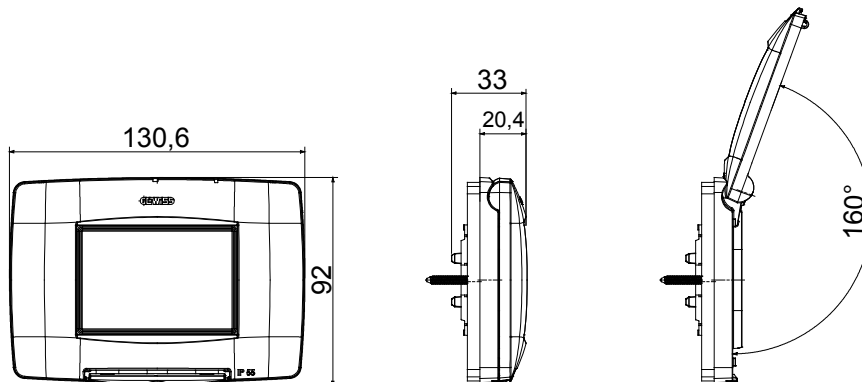

DIMENSIONAL