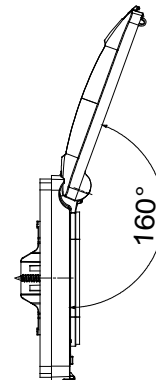

Vodotěsné rámečky IP55 řady ChoruSmart pro kulaté/čtvercové (vzdálenost os 60 mm) a obdélníkové (3 a 4 moduly) krabice pro zapuštěnou montáž. Vodotěsné rámečky vybavené podpěrou a dlouhými šrouby pro instalaci zařízení řady Chorusmart. Ergonomická membrána, maximální úhel otevření víka 160° usnadňuje praktické madlo. Stupeň krytí IP55 zaručený s uzavřeným víkem se zavřeným víkem a vodotěsným rámečkem instalovaným na hladké, vodotěsné stěny bez drážek

Kategorie	Řada ChoruSmart	Typ	Rámečky dle mezinárodní normy
Skupina	Vodotěsné rámečky	Popis	2 moduly
Barevný rámeček	Titan	Povrchová úprava	Lesklý
Materiál	Technopolymer	Krytí IP	IP55 (se zavřeným víkem)
Víko	S membránou	Barva membrány	Průhledný
Pro krabici se zapuštěnou montáží	Kulatý/čtvercový (vzdálenost os 60 mm)	Upevnění	2 šrouby (součástí balení)
Typ šroubu	Samořezný 3,2 x 22 mm	Materiál šroubu	Nerezová ocel
Podpěra zahrnuta	GW16822	Těsnění	Vulkanizovaná expandovaná pryž
Zkouška žhavou smyčkou	650 °C	Tepelné zatížení s kuličkou	70 °C
Norma	EN 60669-1	Provozní teplota	-25 +60 °C
Odolnost vůči UV	Ano (ISO 4892-2)	Maximální úhel otevření víka	160°
Elektrokód	0110		

### DIMENSIONAL

### TECHNICAL SYMBOLOGY

**IP**

IP55 (se zavřeným víkem)

**GWT**

650 °C

70 °C