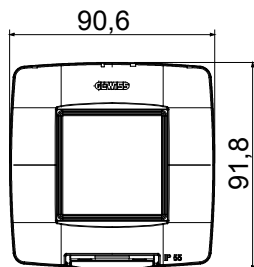

Vodotěsné rámečky IP55 řady ChoruSmart pro kulaté/čtvercové (vzdálenost os 60 mm) a obdélníkové (3 a 4 moduly) krabice pro zapuštěnou montáž. Vodotěsné rámečky vybavené podpěrou a dlouhými šrouby pro instalaci zařízení řady Chorusmart. Ergonomická membrána, maximální úhel otevření víka 160° usnadňuje praktické madlo. Stupeň krytí IP55 zaručený s uzavřeným víkem se zavřeným víkem a vodotěsným rámečkem instalovaným na hladké, vodotěsné stěny bez drážek

Kategorie	Řada ChoruSmart	Typ	Rámečky dle mezinárodní normy
Skupina	Vodotěsné rámečky	Popis	2 moduly
Barevný rámeček	Titan	Povrchová úprava	Lesklý
Materiál	Technopolymer	Krytí IP	IP55 (se zavřeným víkem)
Víko	S membránou	Barva membrány	Průhledný
Pro krabici se zapuštěnou montáží	Kulatý/čtvercový (vzdálenost os 60 mm)	Upevnění	2 šrouby (součástí balení)
Typ šroubu	Samořezný 3,2 x 22 mm	Materiál šroubu	Nerezová ocel
Podpěra zahrnuta	GW16822	Těsnění	Vulkanizovaná expandovaná pryž
Zkouška žhavou smyčkou	650 °C	Tepelné zatížení s kuličkou	70 °C
Norma	EN 60669-1	Provozní teplota	-25 +60 °C
Odolnost vůči UV	Ano (ISO 4892-2)	Maximální úhel otevření víka	160°
Elektrokód	0110		

### DIMENSIONAL

### TECHNICAL SYMBOLOGY

**IP**

IP55 (se zavřeným víkem)

**GWT**

650 °C

70 °C