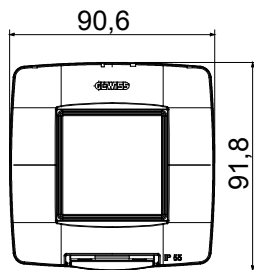

Vodotěsné rámečky IP55 řady ChoruSmart pro kulaté/čtvercové (vzdálenost os 60 mm) a obdélníkové (3 a 4 moduly) krabice pro zapuštěnou montáž. Vodotěsné rámečky vybavené podpěrou a dlouhými šrouby pro instalaci zařízení řady Chorusmart. Ergonomická membrána, maximální úhel otevření víka 160° usnadňuje praktické madlo. Stupeň krytí IP55 zaručený s uzavřeným víkem se zavřeným víkem a vodotěsným rámečkem instalovaným na hladké, vodotěsné stěny bez drážek

Kategorie	Řada ChoruSmart	Typ	Rámečky dle mezinárodní normy
Skupina	Vodotěsné rámečky	Popis	2 moduly
Barevný rámeček	Černá	Povrchová úprava	Lesklý
Materiál	Technopolymer	Krytí IP	IP55 (se zavřeným víkem)
Víko	S membránou	Barva membrány	Průhledný
Pro krabici se zapuštěnou montáží	Kulatý/čtvercový (vzdálenost os 60 mm)	Upevnění	2 šrouby (součástí balení)
Typ šroubu	Samořezný 3,2 x 22 mm	Materiál šroubu	Nerezová ocel
Podpěra zahrnuta	GW16822	Těsnění	Vulkanizovaná expandovaná pryž
Zkouška žhavou smyčkou	650 °C	Tepelné zatížení s kuličkou	70 °C
Norma	EN 60669-1	Provozní teplota	-25 +60 °C
Odolnost vůči UV	Ano (ISO 4892-2)	Maximální úhel otevření víka	160°
Elektrokód	0110		

DIMENSIONAL

TECHNICAL SYMBOLOGY

IP

IP55 (se zavřeným víkem)

GWT

650 °C

70 °C

STANDARDS/APPROVALS