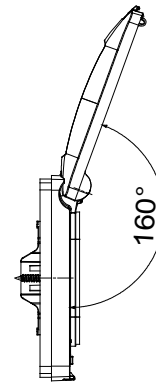

Vodotěsné rámečky IP55 řady ChoruSmart pro kulaté/čtvercové (vzdálenost os 60 mm) a obdélníkové (3 a 4 moduly) krabice pro zapuštěnou montáž. Vodotěsné rámečky vybavené podpěrou a dlouhými šrouby pro instalaci zařízení řady Chorusmart. Ergonomická membrána, maximální úhel otevření víka 160° usnadňuje praktické madlo. Stupeň krytí IP55 zaručený s uzavřeným víkem se zavřeným víkem a vodotěsným rámečkem instalovaným na hladké, vodotěsné stěny bez drážek

Kategorie	Řada ChoruSmart	Typ	Rámečky dle mezinárodní normy
Skupina	Vodotěsné rámečky	Popis	2 moduly
Barevný rámeček	Černá	Povrchová úprava	Lesklý
Materiál	Technopolymer	Krytí IP	IP55 (se zavřeným víkem)
Víko	S membránou	Barva membrány	Průhledný
Pro krabici se zapuštěnou montáží	Kulatý/čtvercový (vzdálenost os 60 mm)	Upevnění	2 šrouby (součástí balení)
Typ šroubu	Samořezný 3,2 x 22 mm	Materiál šroubu	Nerezová ocel
Podpěra zahrnuta	GW16822	Těsnění	Vulkanizovaná expandovaná pryž
Zkouška žhavou smyčkou	650 °C	Tepelné zatížení s kuličkou	70 °C
Norma	EN 60669-1	Provozní teplota	-25 +60 °C
Odolnost vůči UV	Ano (ISO 4892-2)	Maximální úhel otevření víka	160°
Elektrokód	0110		

DIMENSIONAL

TECHNICAL SYMBOLOGY

IP

IP55 (se zavřeným víkem)

GWT

650 °C

70 °C

STANDARDS/APPROVALS