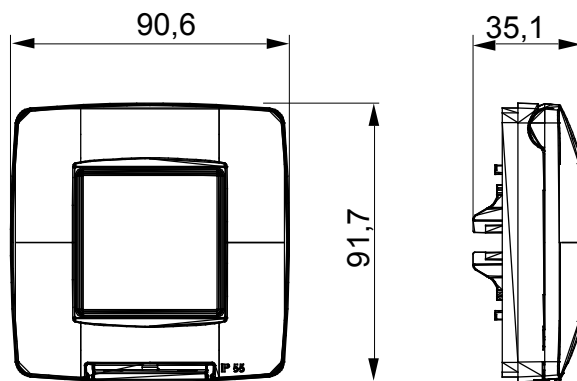

Řada rámečků ChoruSmart Domestic vyráběných v široké škále tvarů, barev, materiálů a povrchových úprav. Obsahuje pět různých tvarů (ONE, GEO, EGO, LUX, ICE a ICE Touch) pro obdélníkové krabice s kapacitou až 12 modulů a tři různé tvary (ONE International, GEO International a LUX International) vhodné pro kulaté/čtvercové krabice, jak jednotlivé, tak kombinované ve vodorovné i svislé konfiguraci, s kapacitou 2 až 2+2+2+2 moduly. Všechny rámečky řady ChoruSmart Domestic používají stejné podpěry, bez potřeby dalších nástavců. Řada také zahrnuje prázdné rámečky, vodotěsné rámečky IP55 a obrysové rámečky.

Popis	2 moduly	Barva	Lesklá černá
Materiál	Technopolymer	Povrchová úprava	Lesklý
Krytí IP	IP55	Pro krabici	Kruhový/čtvercový
Podpěra zahrnutá	GW16822	Zkouška žhavou smyčkou	650 °C
Tepelné zatížení s kuličkou	70 °C	Norma	EN 60669-1
Elektrokód	0110		

DIMENSIONAL

TECHNICAL SYMBOLOGY

IP

IP55

GWT

650 °C

70 °C

STANDARDS/APPROVALS